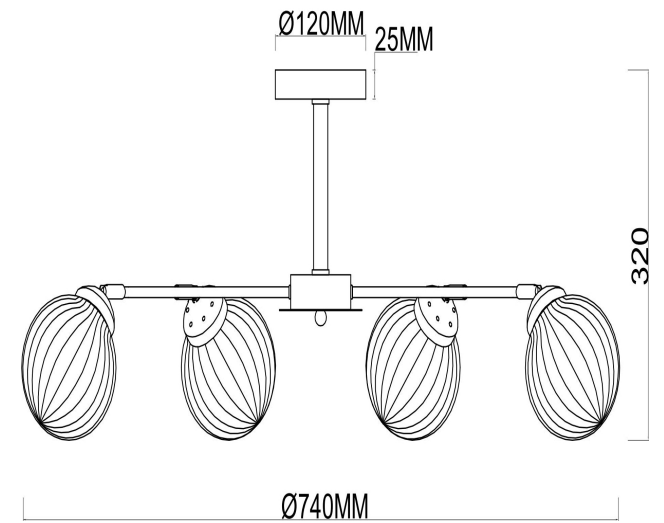

freya

Инструкция FR5041PL-06BS

6xE14 40W

Модель: FR5041PL-06BS
Коллекция: Modern
Серия: Daisy
Подвесной светильник