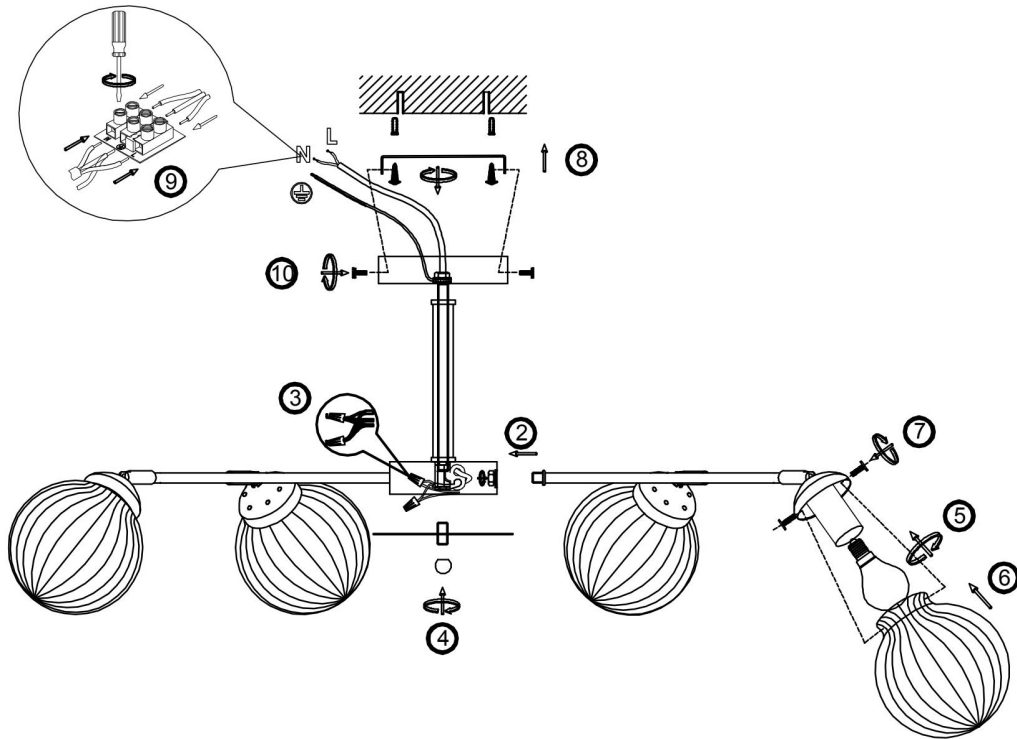

freya

Инструкция FR5041PL-06BS

6xE14 40W

Модель: FR5041PL-06BS
Коллекция: Modern
Серия: Daisy
Подвесной светильник