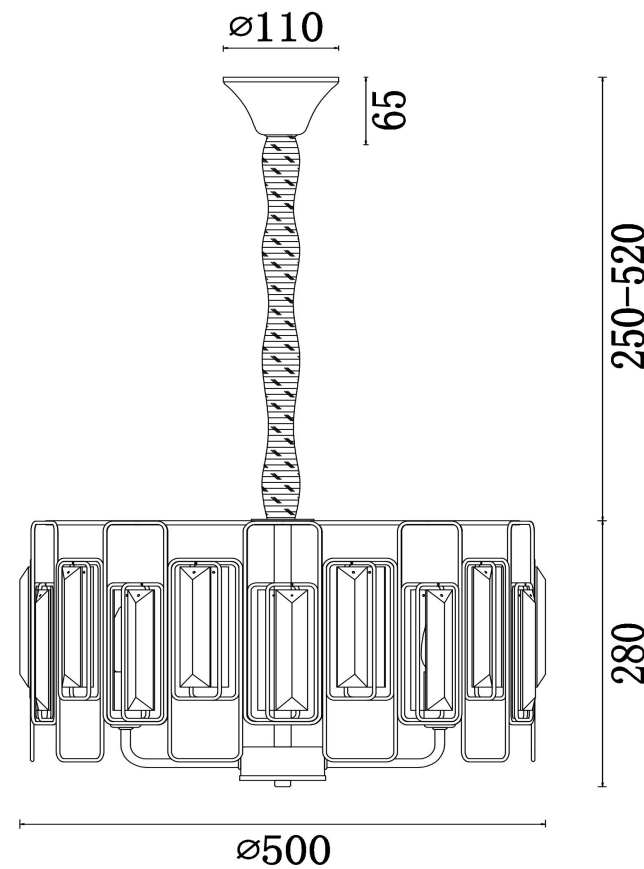

freya

Инструкция FR5045PL-05G

5xE14 60W

Модель: FR5045PL-05G

Коллекция: Modern

Серия: Rowena

Подвесной светильник