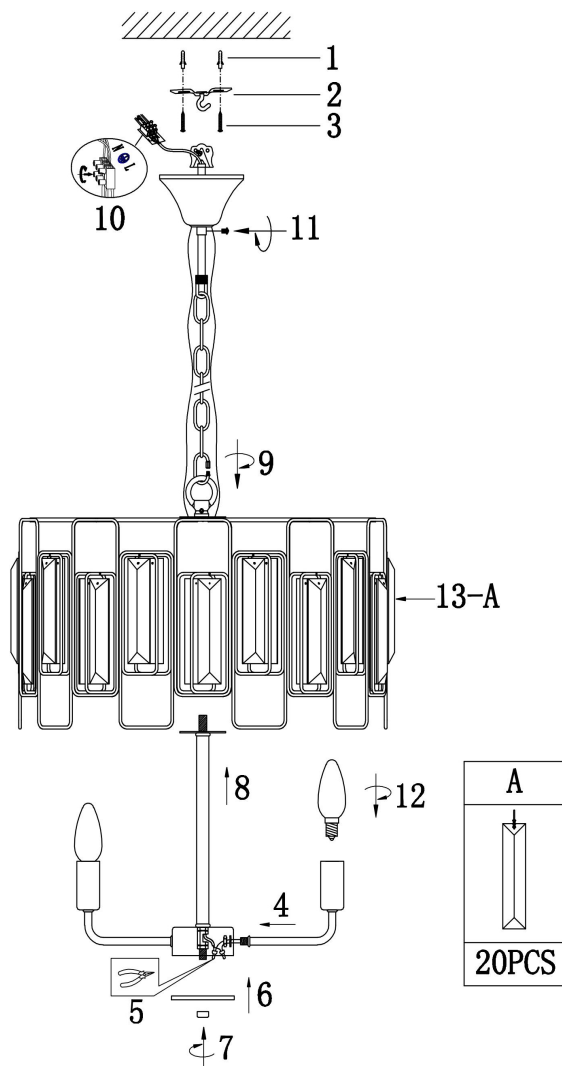

freya

Инструкция FR5045PL-05G

5xE14 60W

Модель: FR5045PL-05G

Коллекция: Modern

Серия: Rowena

Подвесной светильник