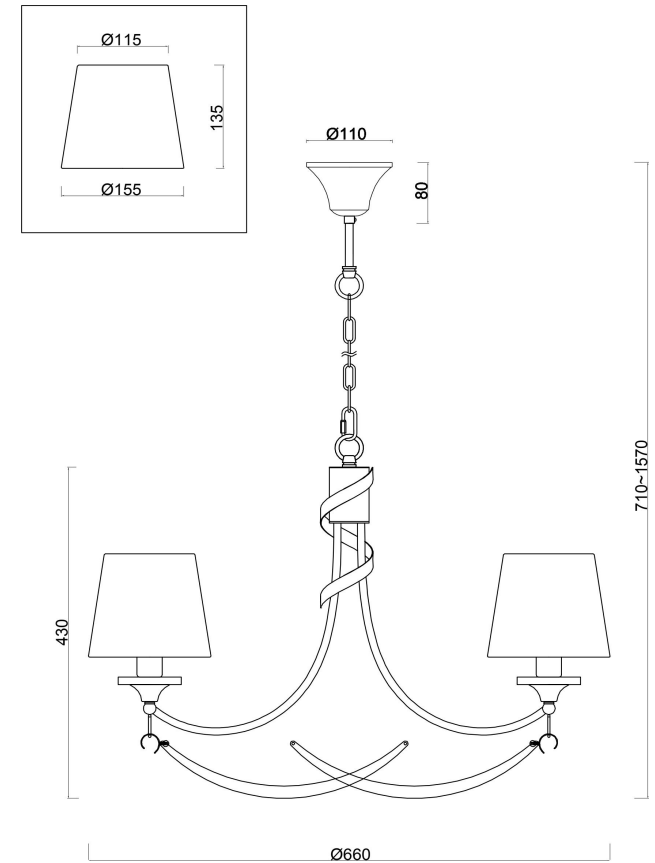

freya

Инструкция FR5081PL-05CH

5x E14 40W

Модель: FR5081PL-05CH
Коллекция: Modern
Серия: Ariana
Подвесной светильник