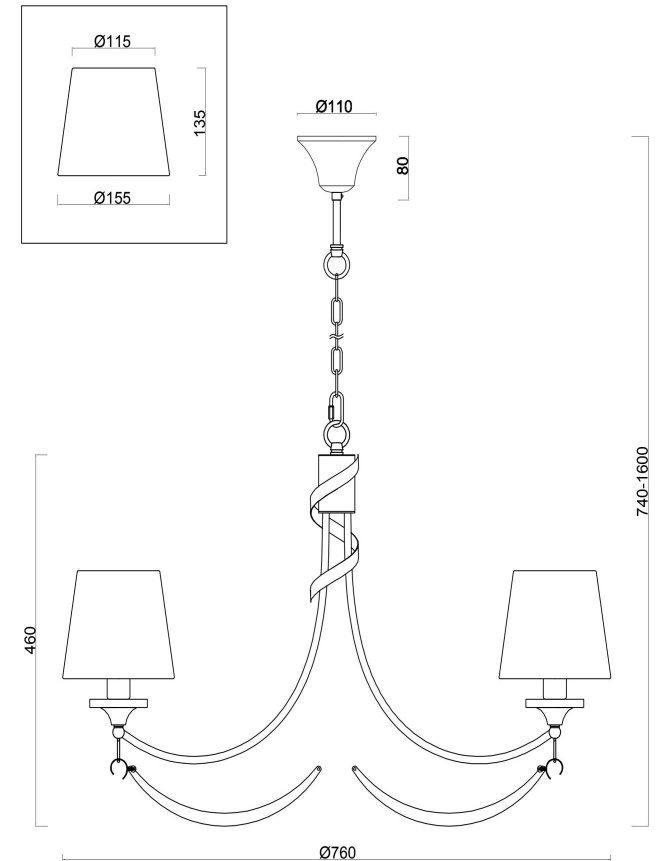

freya

Инструкция FR5081PL-07CH

7xЕ14 40W

Модель: FR5081PL-07CH
Коллекция: Modern
Серия: Ariana
Подвесной светильник