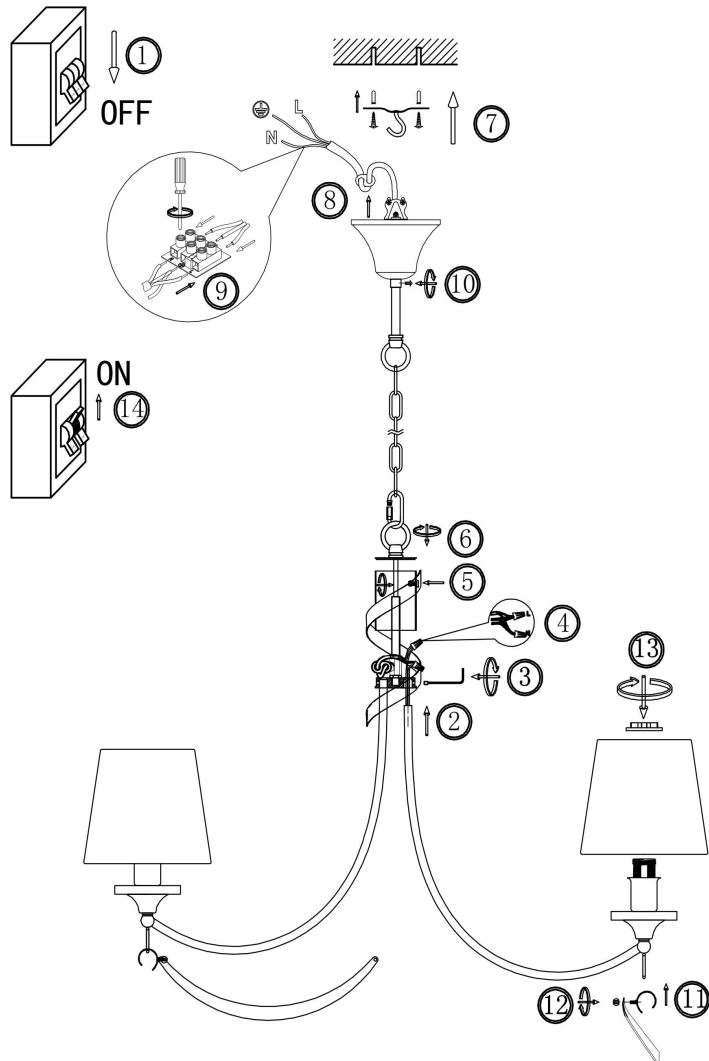

freya

Инструкция FR5081PL-07CH

7xЕ14 40W

Модель: FR5081PL-07CH
Коллекция: Modern
Серия: Ariana
Подвесной светильник