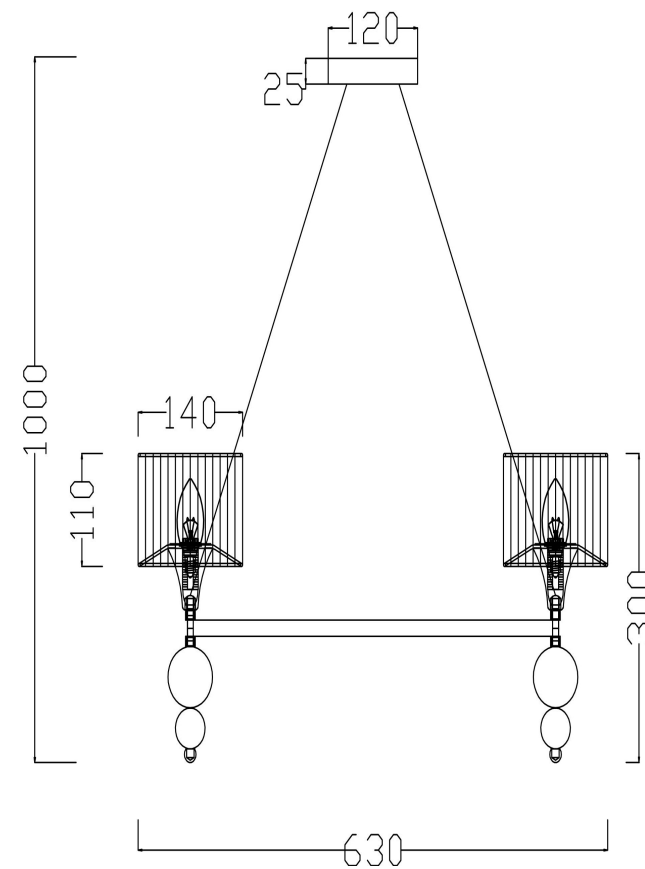

freya

Инструкция FR5093PL-05CH

5x E14 40W

Модель: FR5093PL-05CH
Коллекция: Modern
Серия: Lauren
Подвесной светильник