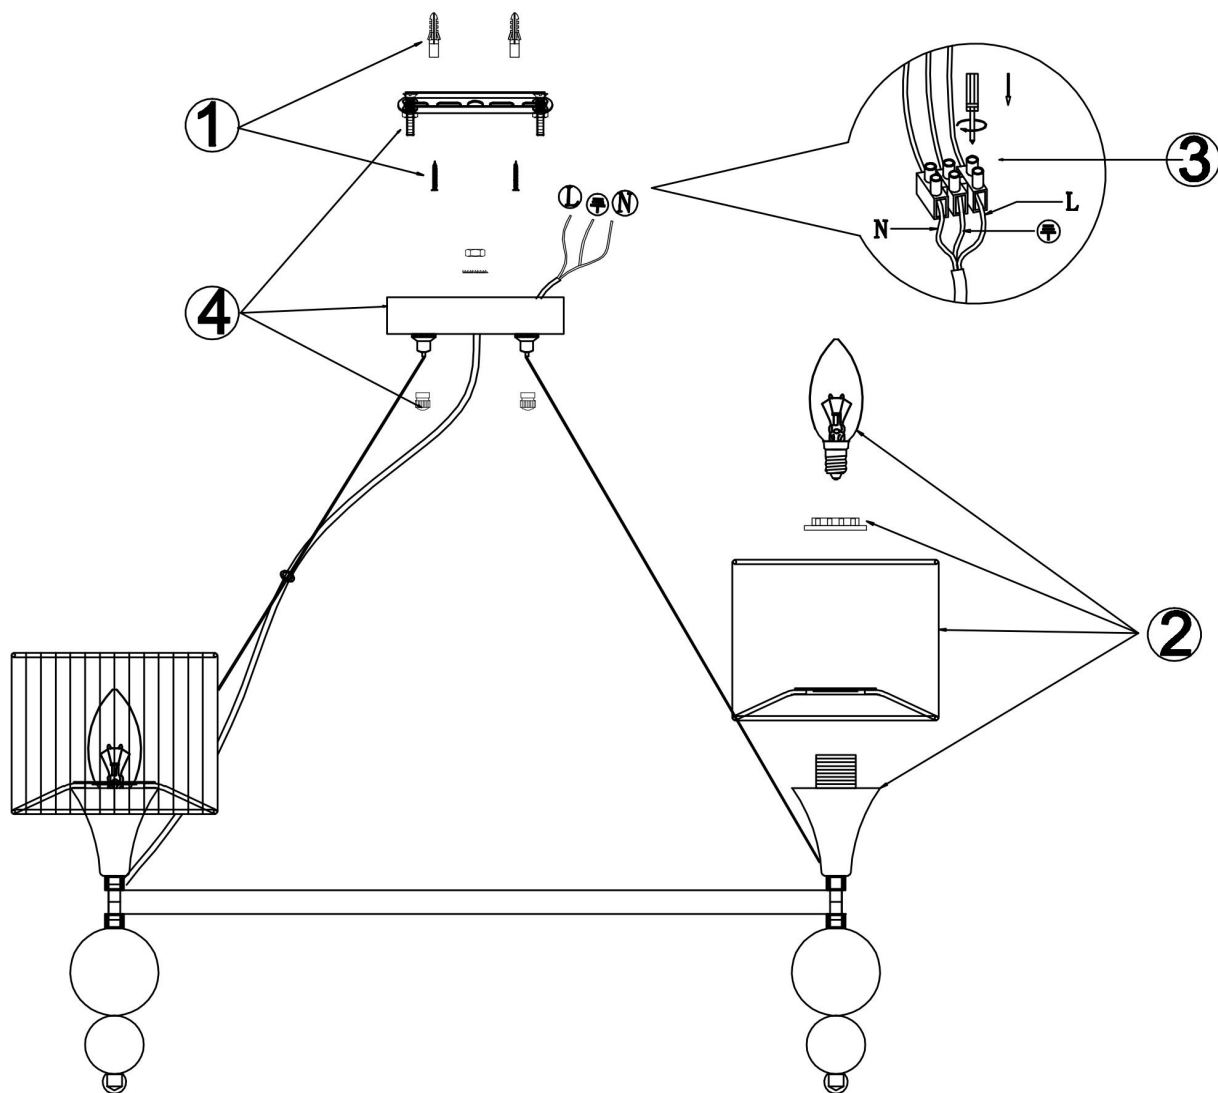

freya

Инструкция FR5093PL-05CH

5x E14 40W

Модель: FR5093PL-05CH
Коллекция: Modern
Серия: Lauren
Подвесной светильник