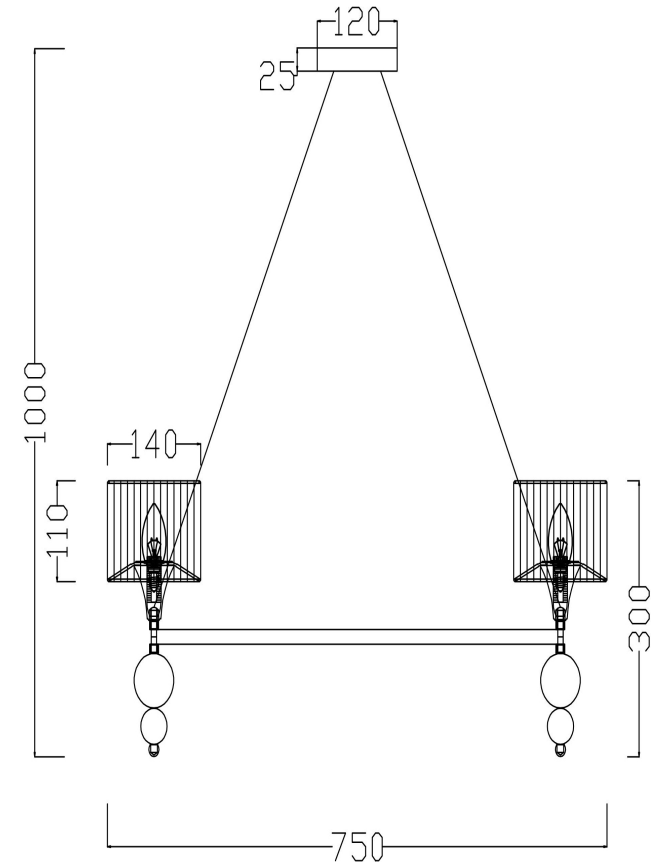

freya

Инструкция FR5093PL-08CH

8xE14 40W

Модель: FR5093PL-08CH
Коллекция: Modern
Серия: Lauren
Подвесной светильник