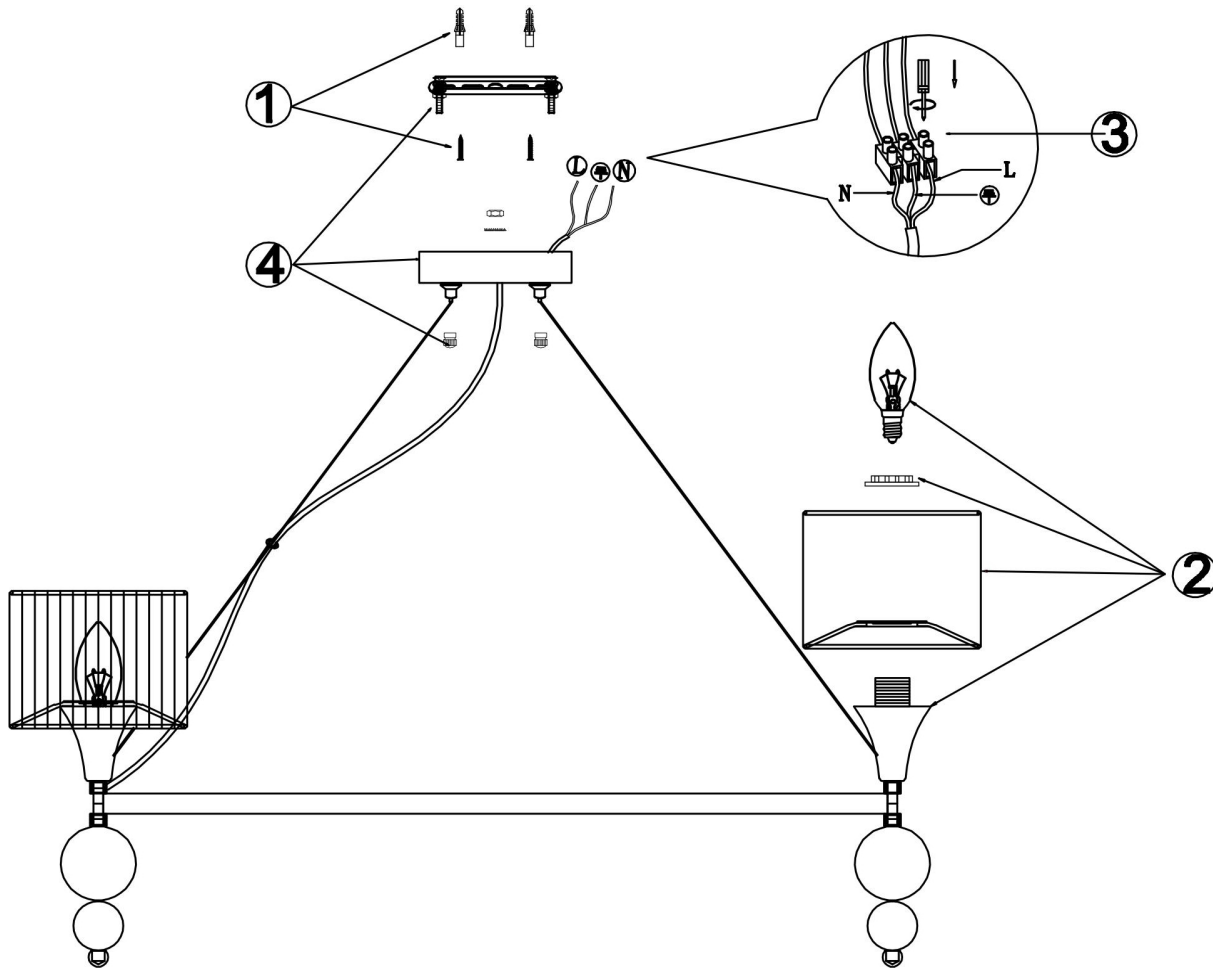

freya

Инструкция FR5093PL-08CH

8xE14 40W

Модель: FR5093PL-08CH
Коллекция: Modern
Серия: Lauren
Подвесной светильник