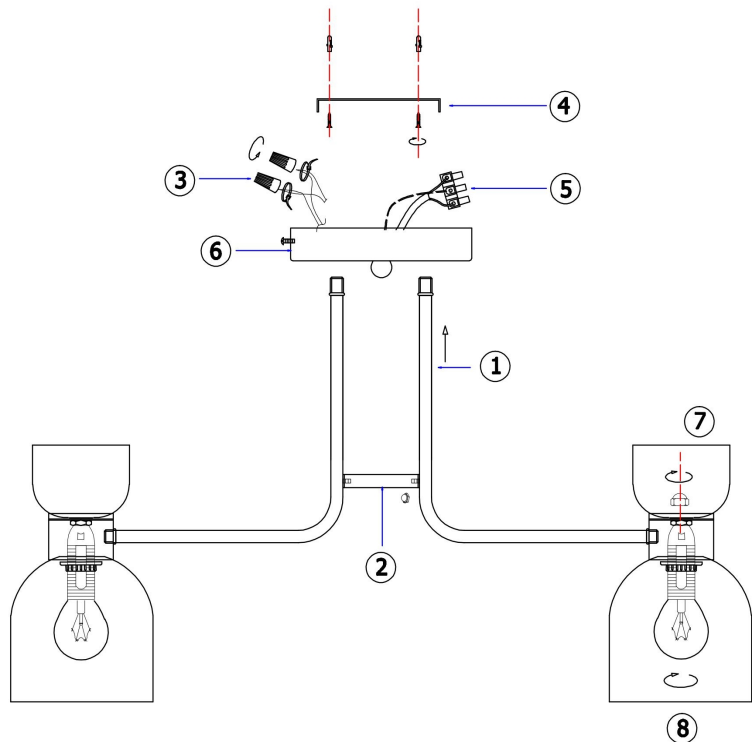

freya

Инструкция FR5094PL-05G

5x E14 40W

Модель: FR5094PL-05G
Коллекция: Modern
Серия: Isla
Подвесной светильник