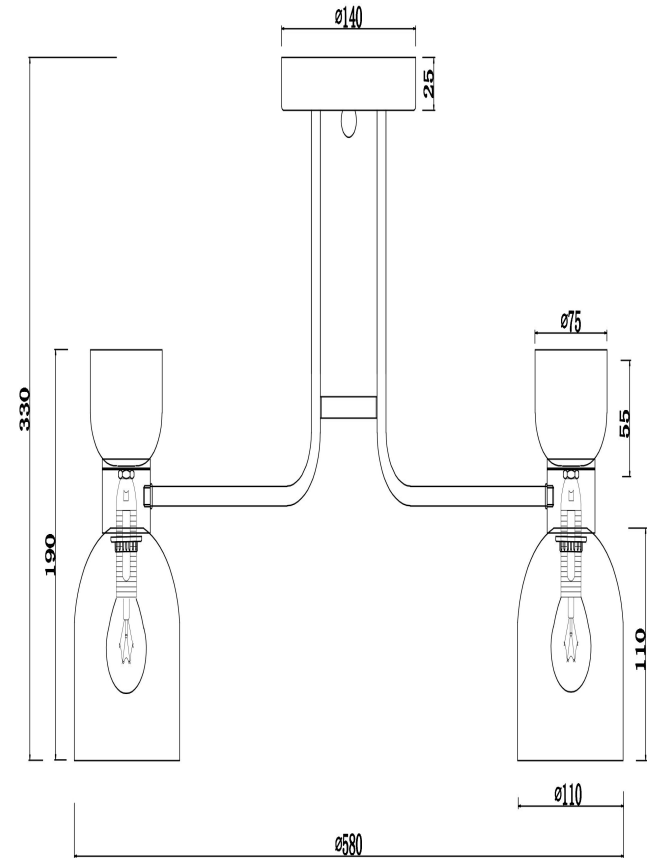

freya

Инструкция FR5094PL-05G

5x E14 40W

Модель: FR5094PL-05G
Коллекция: Modern
Серия: Isla
Подвесной светильник