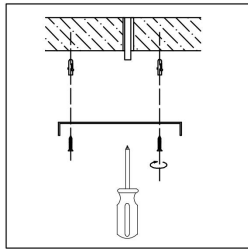

freya

Инструкция FR5094PL-05G

5x E14 40W

Модель: FR5094PL-05G
Коллекция: Modern
Серия: Isla
Подвесной светильник