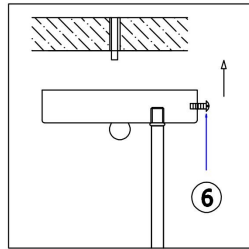

freya

Инструкция FR5094PL-05G

5x E14 40W

Модель: FR5094PL-05G
Коллекция: Modern
Серия: Isla
Подвесной светильник