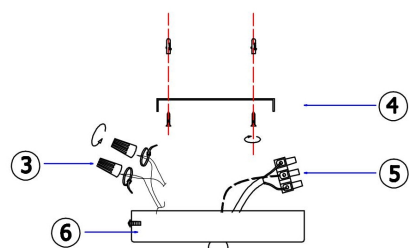

freya

Инструкция FR5094PL-08G

8xE14 40W

Модель: FR5094PL-08G

Коллекция: Modern

Серия: Isla

Подвесной светильник