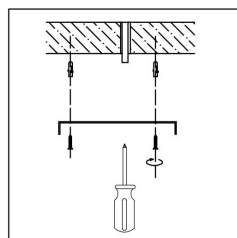

freya

Инструкция FR5094PL-08G

8xE14 40W

Модель: FR5094PL-08G

Коллекция: Modern

Серия: Isla

Подвесной светильник