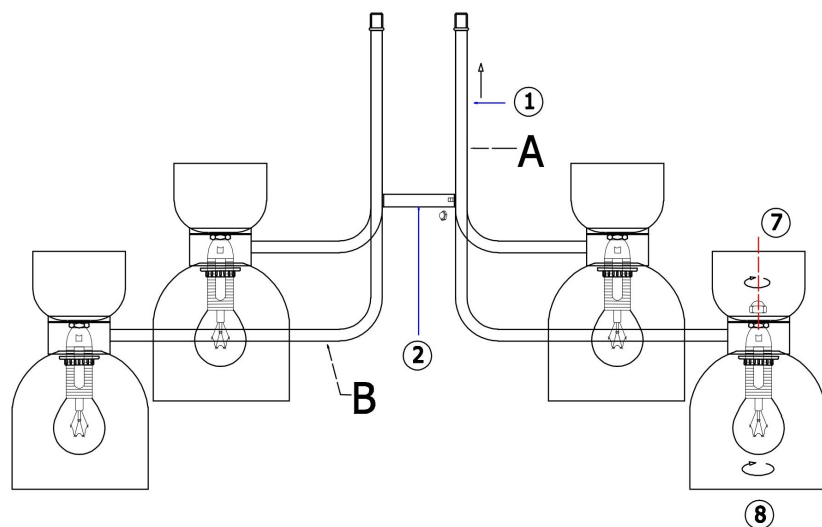

freya

Инструкция FR5094PL-08G

8xE14 40W

Модель: FR5094PL-08G

Коллекция: Modern

Серия: Isla

Подвесной светильник