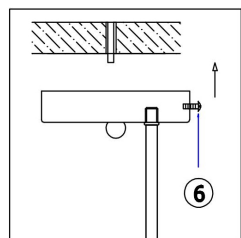

freya

Инструкция FR5094PL-08G

8xE14 40W

Модель: FR5094PL-08G

Коллекция: Modern

Серия: Isla

Подвесной светильник