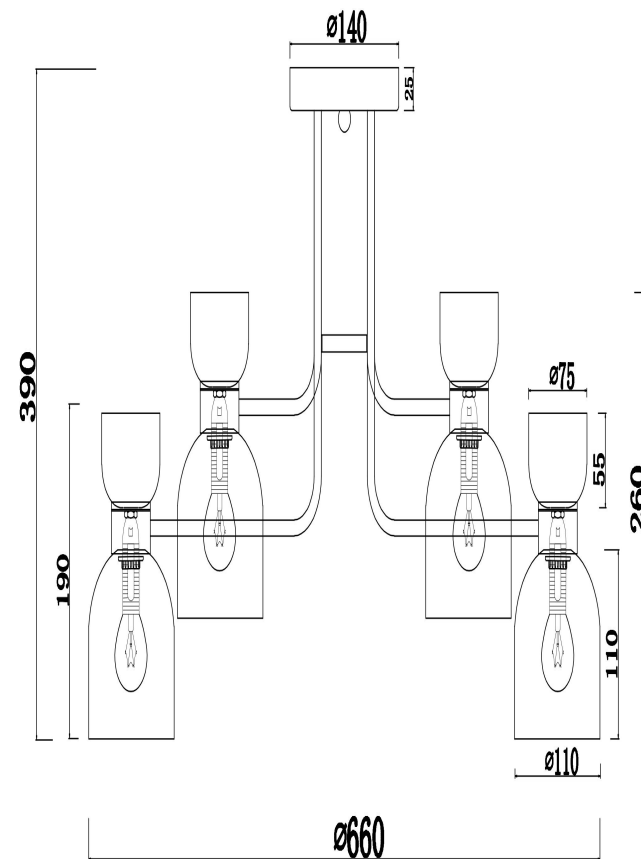

freya

Инструкция FR5094PL-08G

8xE14 40W

Модель: FR5094PL-08G

Коллекция: Modern

Серия: Isla

Подвесной светильник