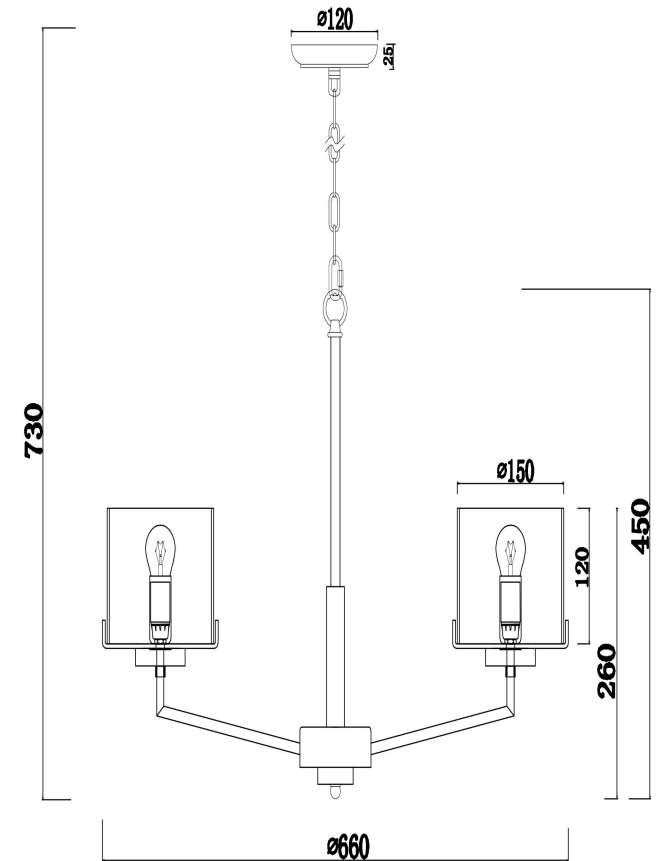

freya

Инструкция FR5096PL-05CH

5x E14 40W

Модель: FR5096PL-05CH
Коллекция: Modern
Серия: Karen
Подвесной светильник