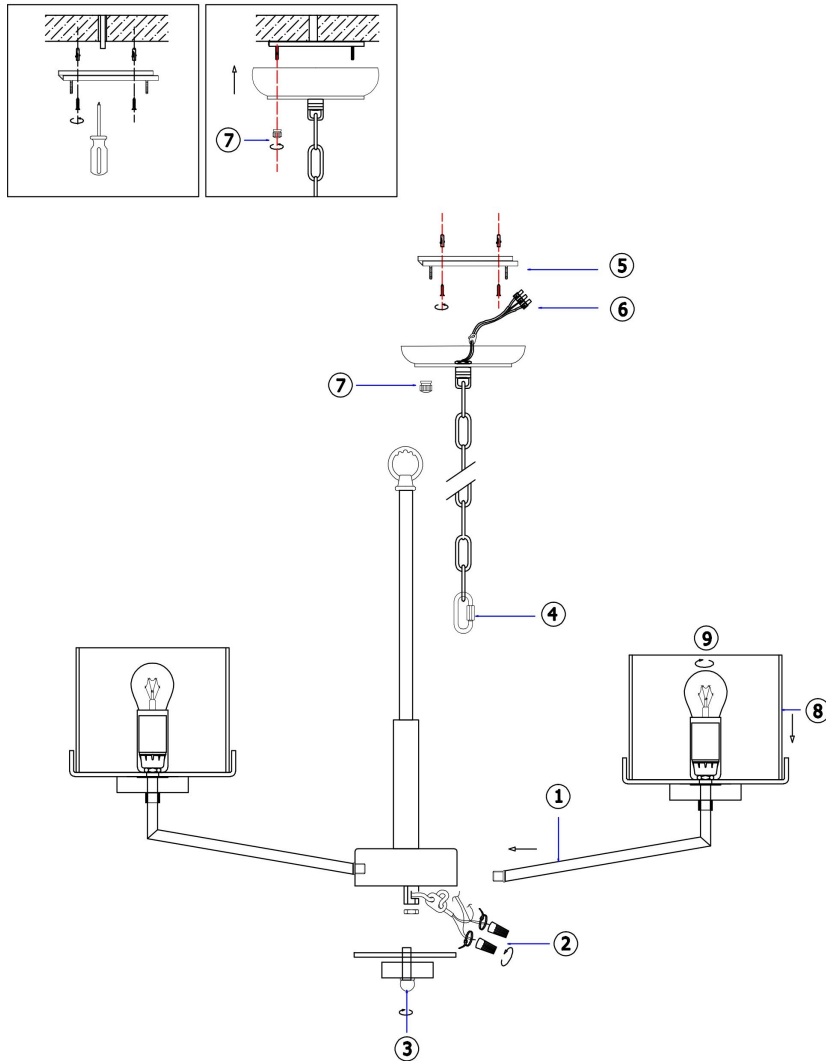

freya

Инструкция FR5096PL-08CH

8xЕ14 40W

Модель: FR5096PL-08CH
Коллекция: Modern
Серия: Karen
Подвесной светильник