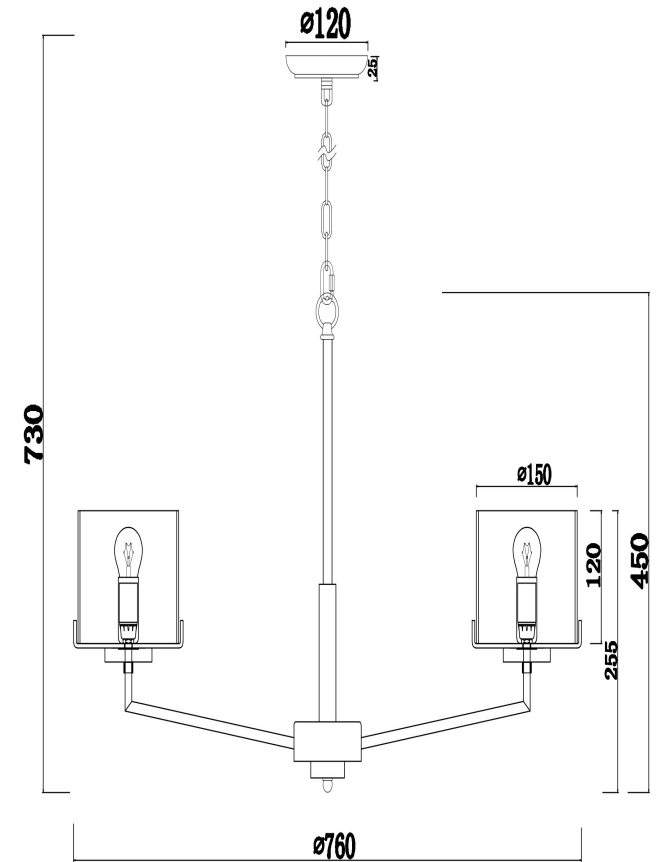

freya

Инструкция FR5096PL-08CH

8xЕ14 40W

Модель: FR5096PL-08CH
Коллекция: Modern
Серия: Karen
Подвесной светильник