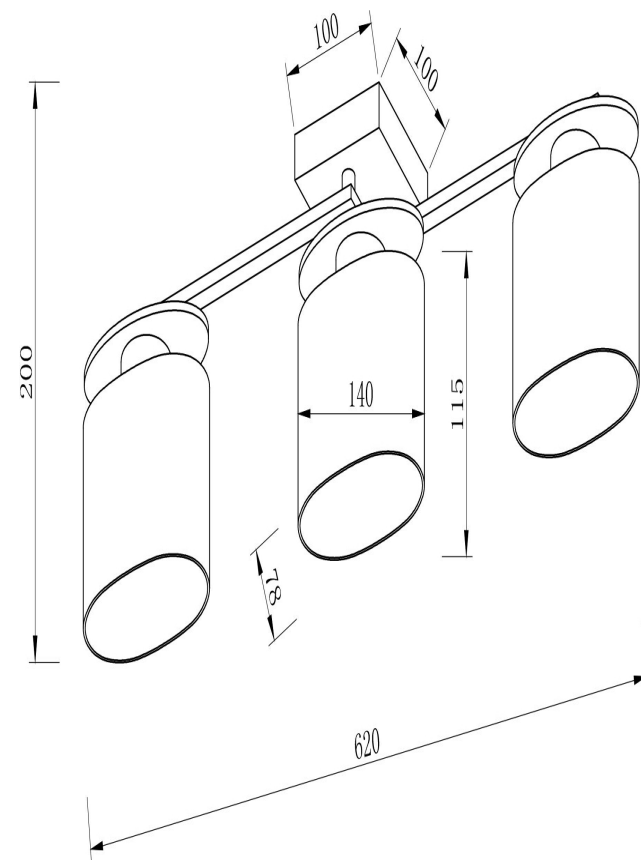

freya

Инструкция FR5101-CL-03-CN

3xE14 40W

Модель: FR5101-CL-03-CN

Коллекция: Modern

Серия: Vice

Потолочный светильник