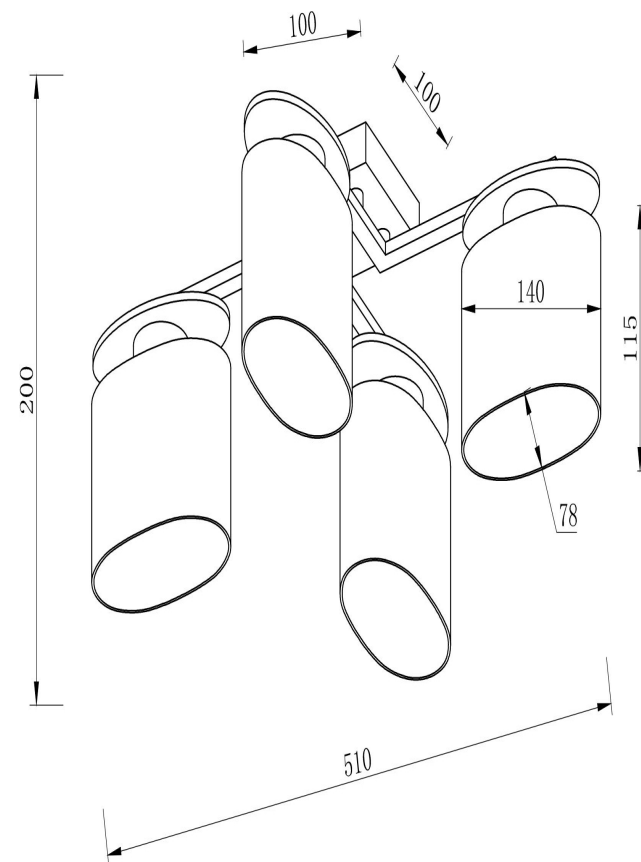

freya

Инструкция FR5101-CL-04-CN

4xE14 40W

Модель: FR5101-CL-04-CN

Коллекция: Modern

Серия: Vice

Потолочный светильник