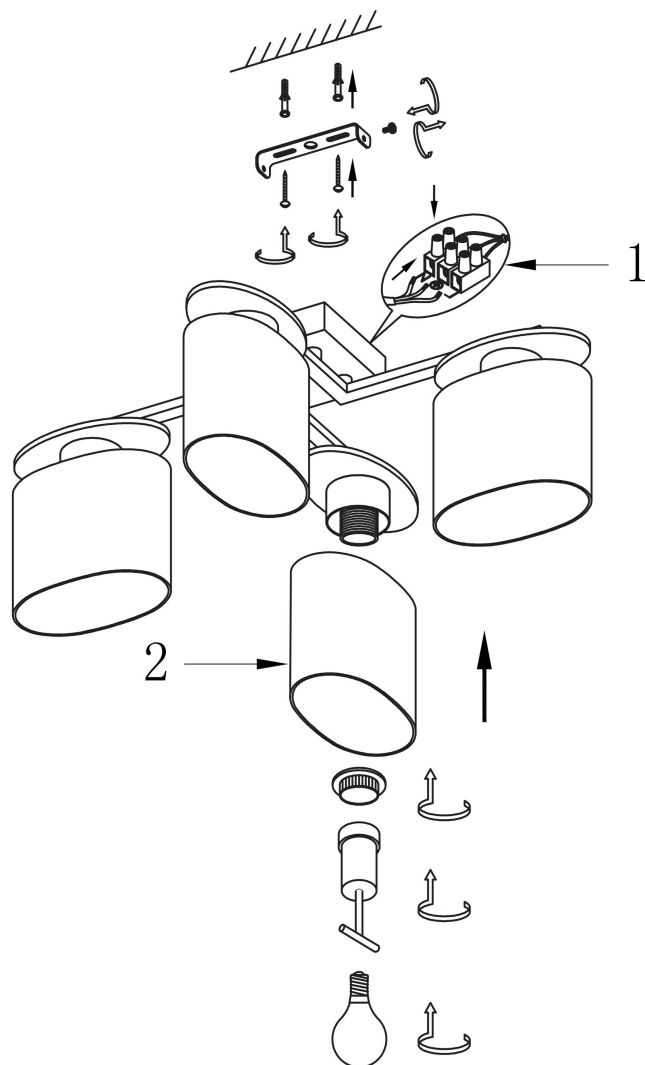

freya

Инструкция FR5101-CL-04-CN

4xE14 40W

Модель: FR5101-CL-04-CN

Коллекция: Modern

Серия: Vice

Потолочный светильник