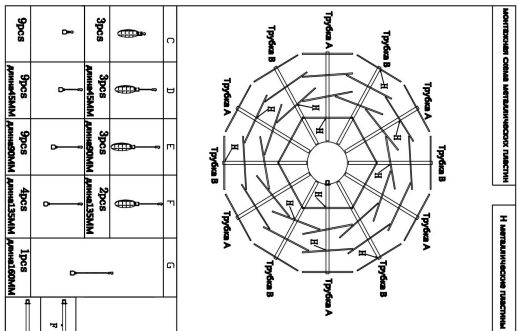

freya

Инструкция FR5104PL-06BS2

6xЕ14 60W

Модель: FR5104PL-06BS2
 Коллекция: Modern
 Серия: Porto
 Подвесной светильник