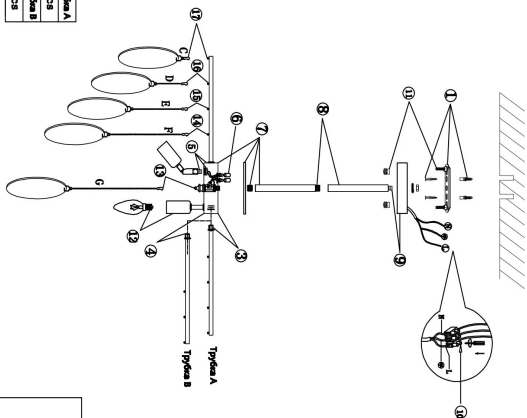

freya

Инструкция FR5104PL-06BS2

6xЕ14 60W

Модель: FR5104PL-06BS2
 Коллекция: Modern
 Серия: Porto
 Подвесной светильник