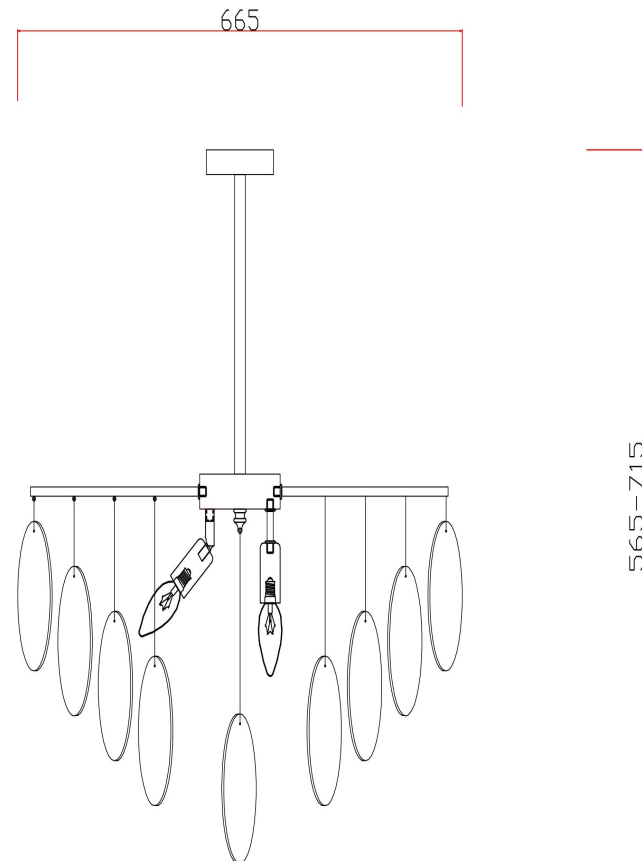

freya

Инструкция FR5104PL-06BS2

6xЕ14 60W

Модель: FR5104PL-06BS2
 Коллекция: Modern
 Серия: Porto
 Подвесной светильник