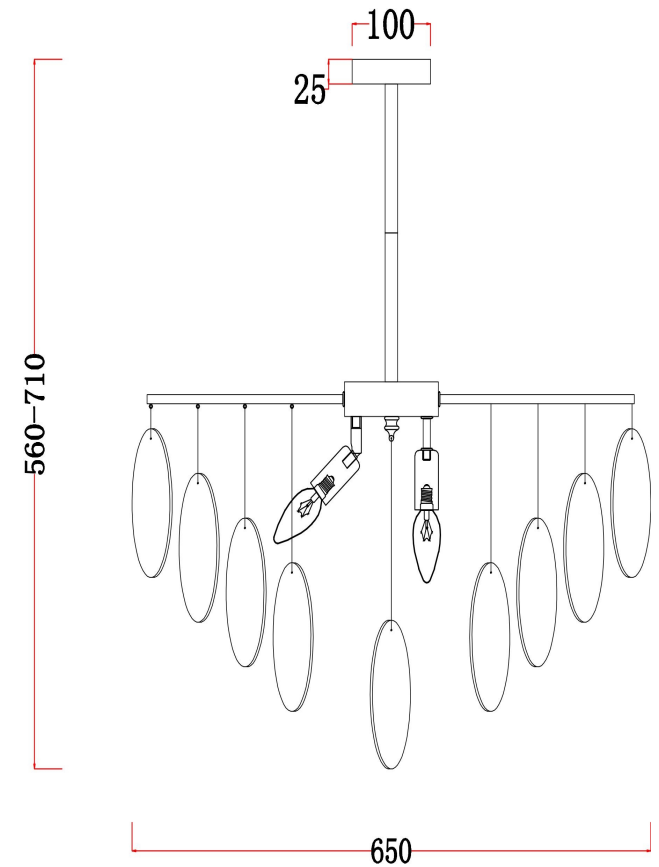

freya

Инструкция FR5104PL-06BS

C	D	E	F	G	
12pcs	12pcs	12pcs	6pcs	1pcs	43pcs

6xE14 60W

Модель: FR5104PL-06BS
 Коллекция: Modern
 Серия: Porto
 Подвесной светильник