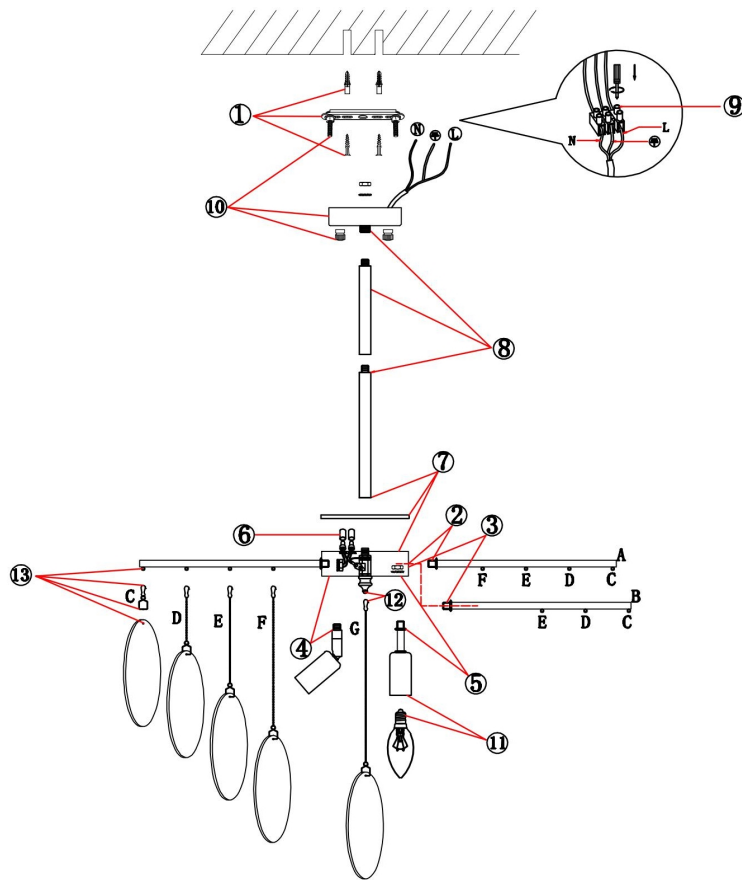

freya

Инструкция FR5104PL-06BS

C	D	E	F	G	
12pcs	12pcs	12pcs	6pcs	1pcs	43pcs

6xE14 60W

Модель: FR5104PL-06BS
 Коллекция: Modern
 Серия: Porto
 Подвесной светильник