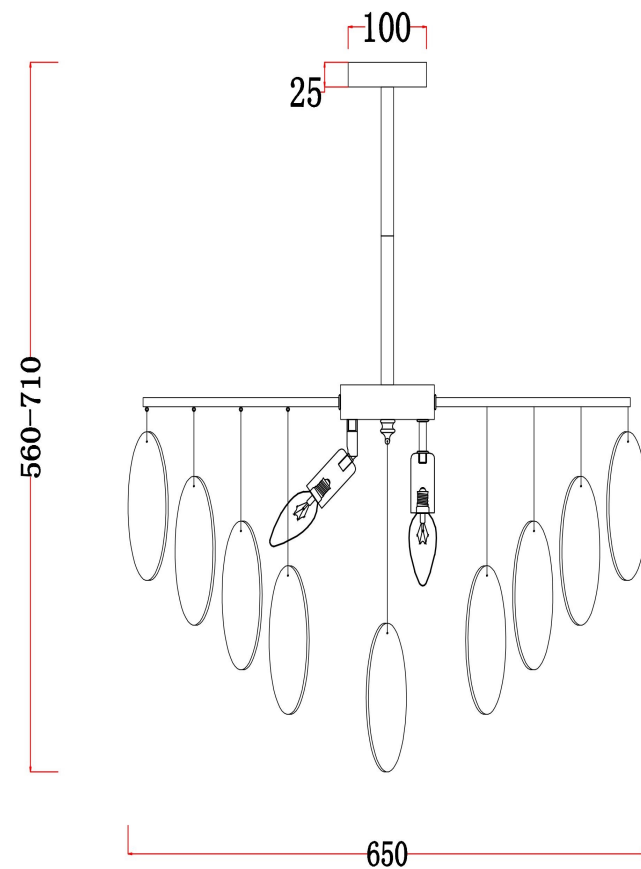

freya

Инструкция FR5104PL-06N

C	D	E	F	G	
12pcs	12pcs	12pcs	6pcs	1pcs	43pcs

6xE14 60W

Модель: FR5104PL-06N

Коллекция: Modern

Серия: Porto

Подвесной светильник