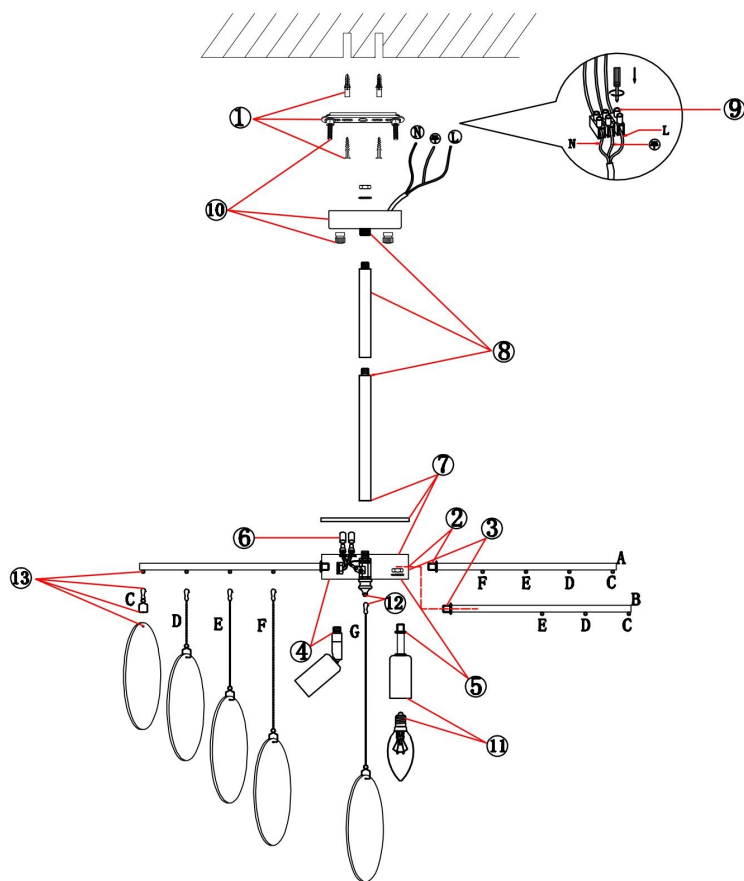

freya

Инструкция FR5104PL-06N

C	D	E	F	G	
12pcs	12pcs	12pcs	6pcs	1pcs	43pcs

6xE14 60W

Модель: FR5104PL-06N

Коллекция: Modern

Серия: Porto

Подвесной светильник