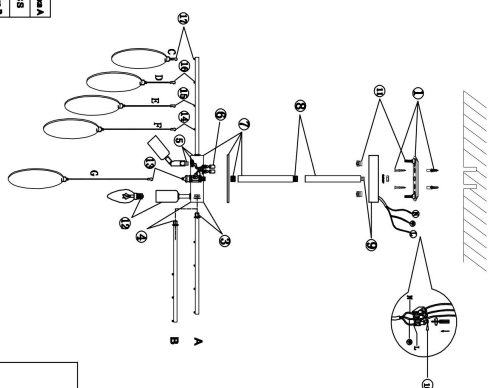

freya

Инструкция FR5104PL-08BS2

Монтажные точки для светодиодных лент				Н светодиодных лент			
С	Д	Е	В	Г	Ж	З	И
4pcс	4pcс	4pcс	4pcс	4pcс	4pcс	4pcс	4pcс
диаметр5MM	диаметр5MM	диаметр5MM	диаметр5MM	диаметр5MM	диаметр5MM	диаметр5MM	диаметр5MM
10pcс	10pcс	10pcс	4pcс	10pcс	4pcс	10pcс	4pcс
диаметр5MM	диаметр5MM	диаметр5MM	диаметр5MM	диаметр5MM	диаметр5MM	диаметр5MM	диаметр5MM

Модель: FR5104PL-08BS2
 Коллекция: Modern
 Серия: Porto
 Подвесной светильник