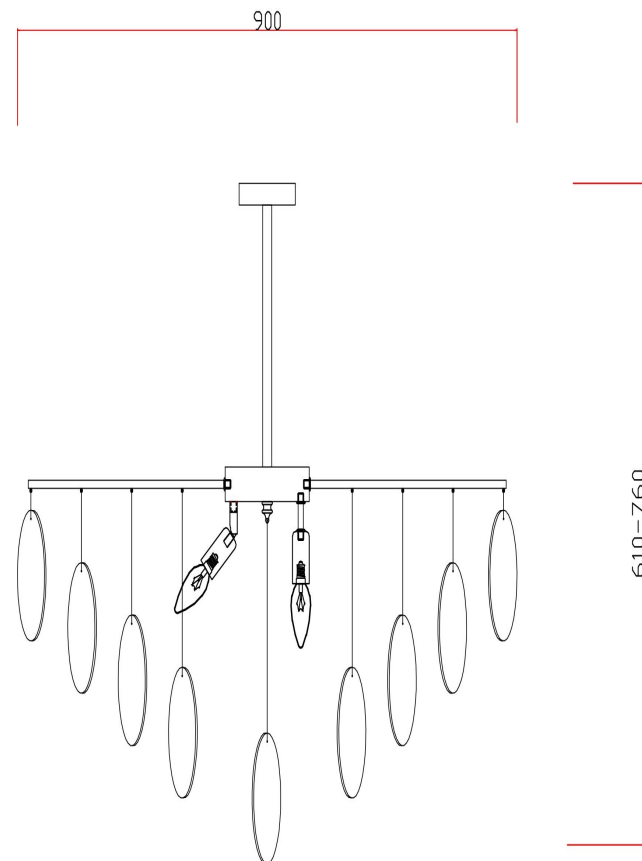

freya

Инструкция FR5104PL-08BS2

Монтажные точки для светодиодных лент				Н светодиодных лент			
С	Д	Е	В	Г	Ж	З	И
4pcс	4pcс	4pcс	4pcс	4pcс	4pcс	4pcс	4pcс
диаметр5MM	диаметр5MM	диаметр5MM	диаметр5MM	диаметр5MM	диаметр5MM	диаметр5MM	диаметр5MM
10pcс	10pcс	10pcс	4pcс	10pcс	4pcс	10pcс	4pcс
диаметр5MM	диаметр5MM	диаметр5MM	диаметр5MM	диаметр5MM	диаметр5MM	диаметр5MM	диаметр5MM

Модель: FR5104PL-08BS2
 Коллекция: Modern
 Серия: Porto
 Подвесной светильник