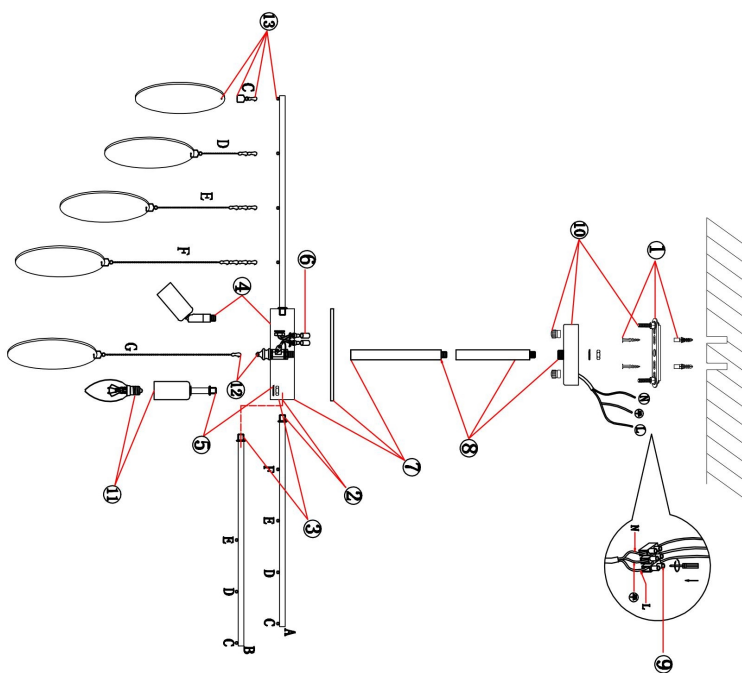

## Инструкция FR5104PL-08BS

С	Д	Е	Ф	Г
14pcs	14pcs	14pcs	7pcs	1pcs
				50pcs

8xE14 60W

Модель: FR5104PL-08BS  
Коллекция: Modern  
Серия: Porto  
Подвесной светильник