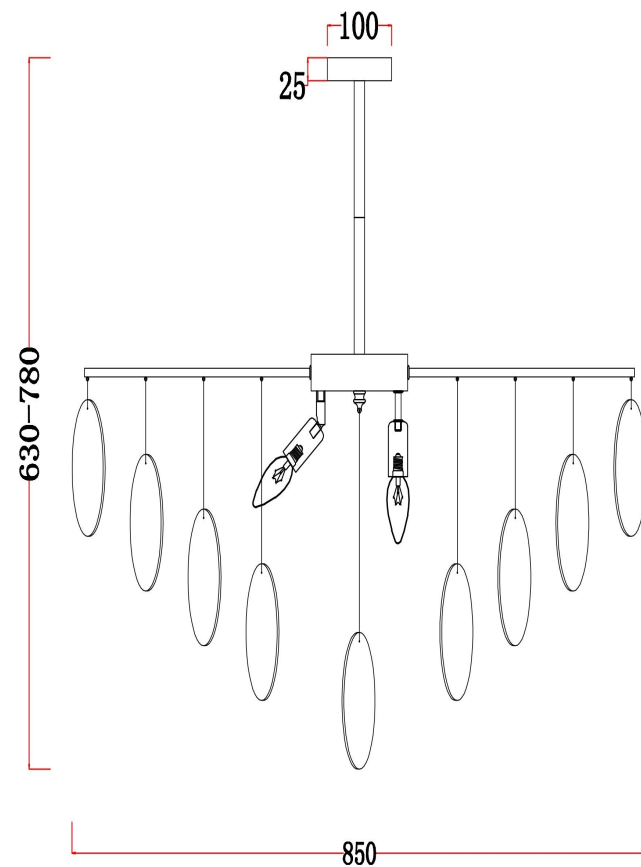

## Инструкция FR5104PL-08BS

С	Д	Е	Ф	Г
14pcs	14pcs	14pcs	7pcs	1pcs
				50pcs

8xE14 60W

Модель: FR5104PL-08BS  
Коллекция: Modern  
Серия: Porto  
Подвесной светильник