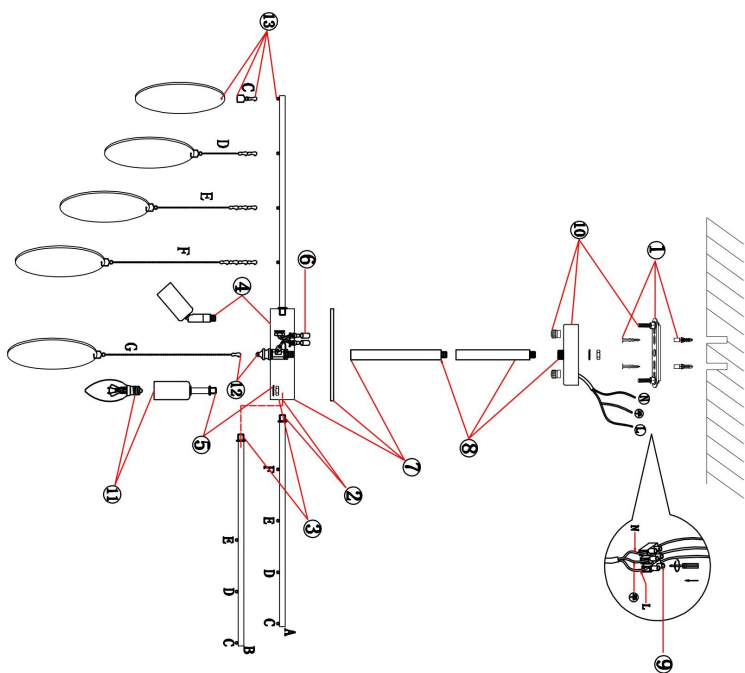

freya

Инструкция FR5104PL-08N

С	Д	Е	Ф	Г
14pcs	14pcs	14pcs	7pcs	1pcs
				
50pcs				

8xE14 60W

Модель: FR5104PL-08N

Коллекция: Modern

Серия: Porto

Подвесной светильник