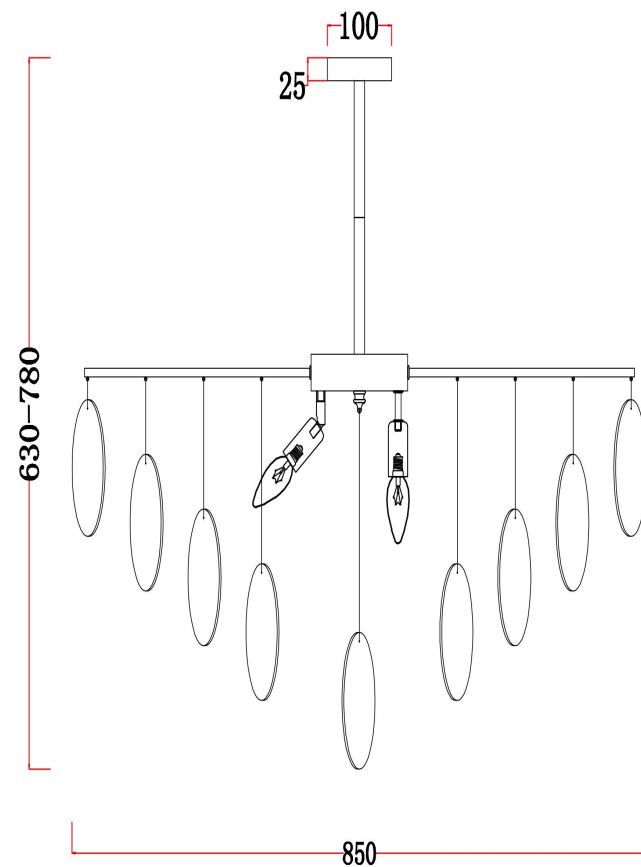

freya

Инструкция FR5104PL-08N

С	Д	Е	Ф	Г
14pcs	14pcs	14pcs	7pcs	1pcs
				
50pcs				

8xE14 60W

Модель: FR5104PL-08N

Коллекция: Modern

Серия: Porto

Подвесной светильник