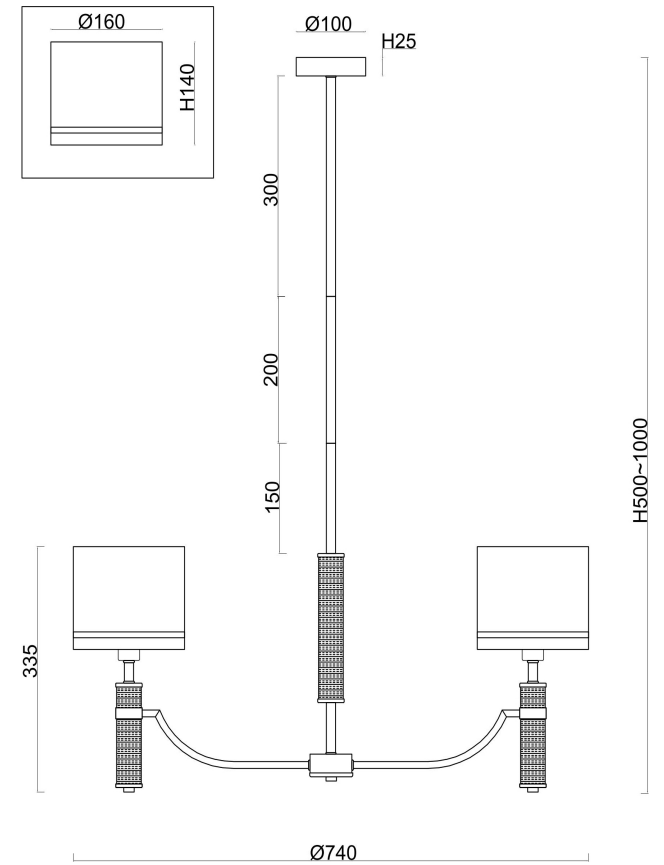

## Инструкция FR5108PL-05N

5x E14 40W

Модель: FR5108PL-05N  
Коллекция: Classic  
Серия: Albero  
Подвесной светильник