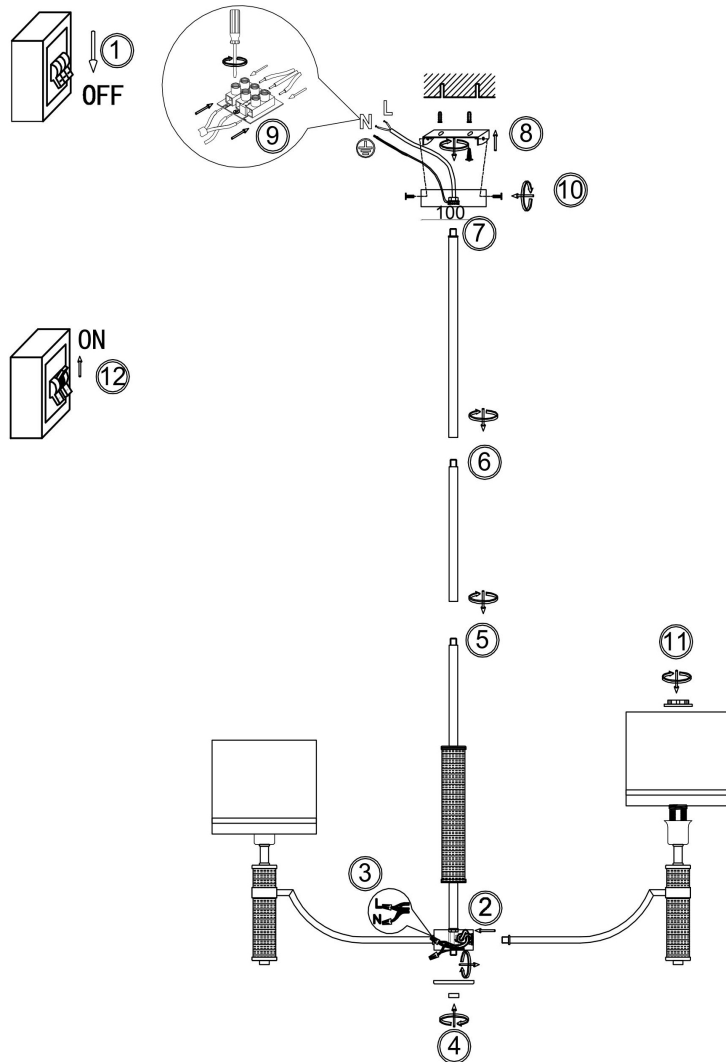

## Инструкция FR5108PL-05N

5x E14 40W

Модель: FR5108PL-05N  
Коллекция: Classic  
Серия: Albero  
Подвесной светильник