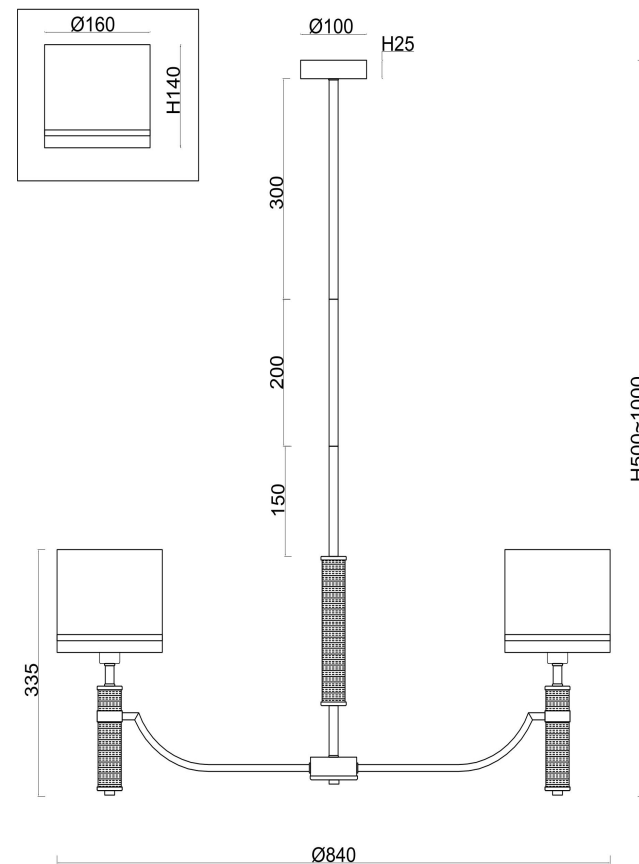

## Инструкция FR5108PL-07N

7xЕ14 40W

Модель: FR5108PL-07N

Коллекция: Classic

Серия: Albero

 Подвесной светильник