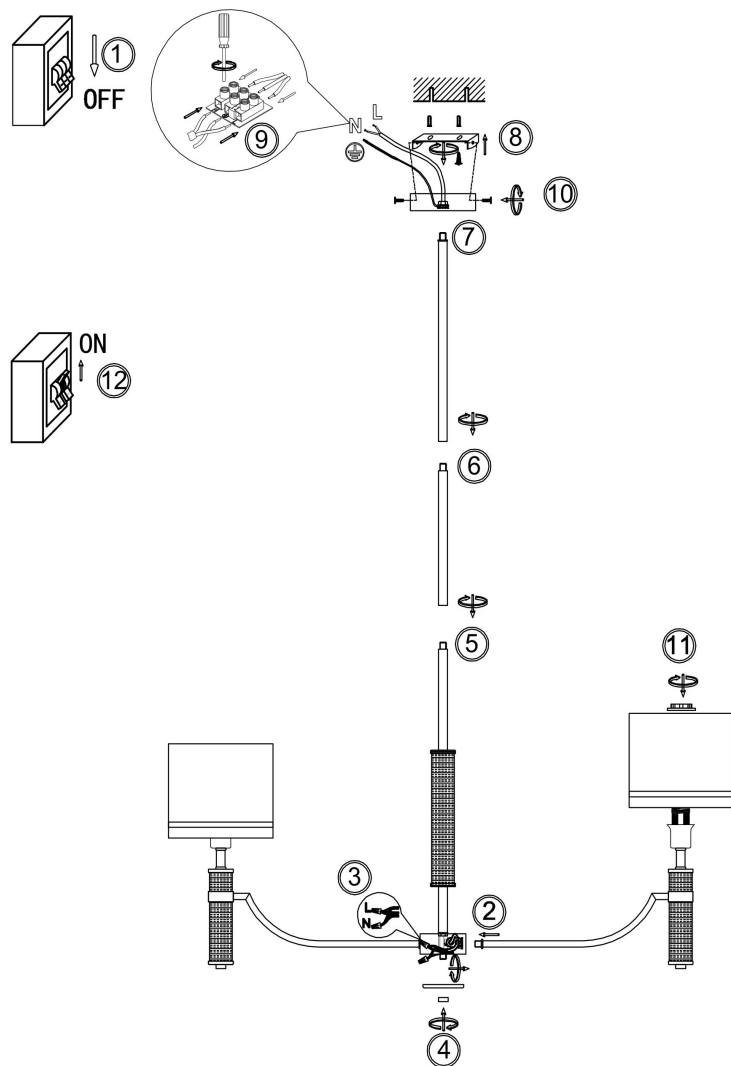

## Инструкция FR5108PL-07N

7xЕ14 40W

Модель: FR5108PL-07N

Коллекция: Classic

Серия: Albero

 Подвесной светильник