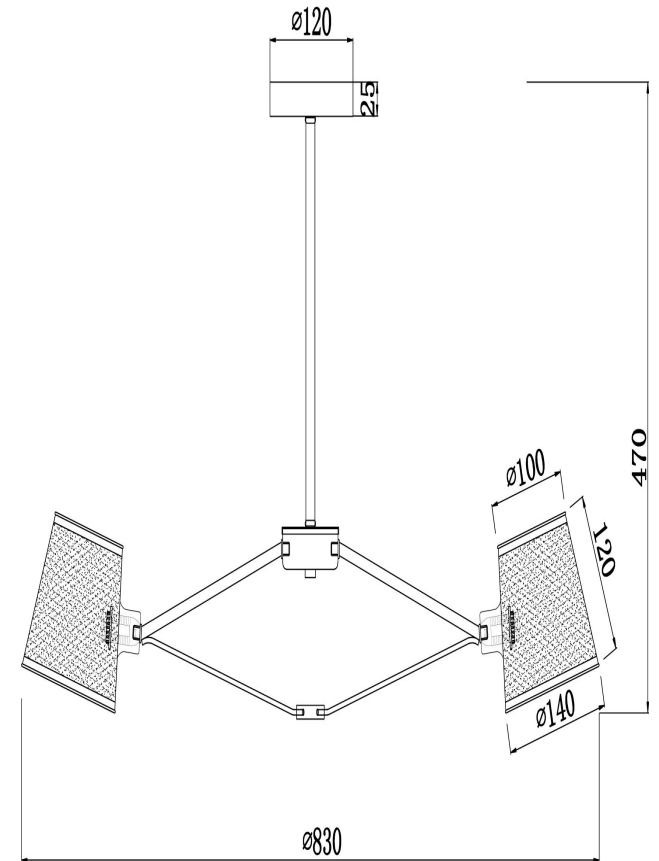

freya

Инструкция FR5108PL-08CH

8x E14 40W

Модель: FR5108PL-08CH
Коллекция: Modern
Серия: Gino
Подвесной светильник