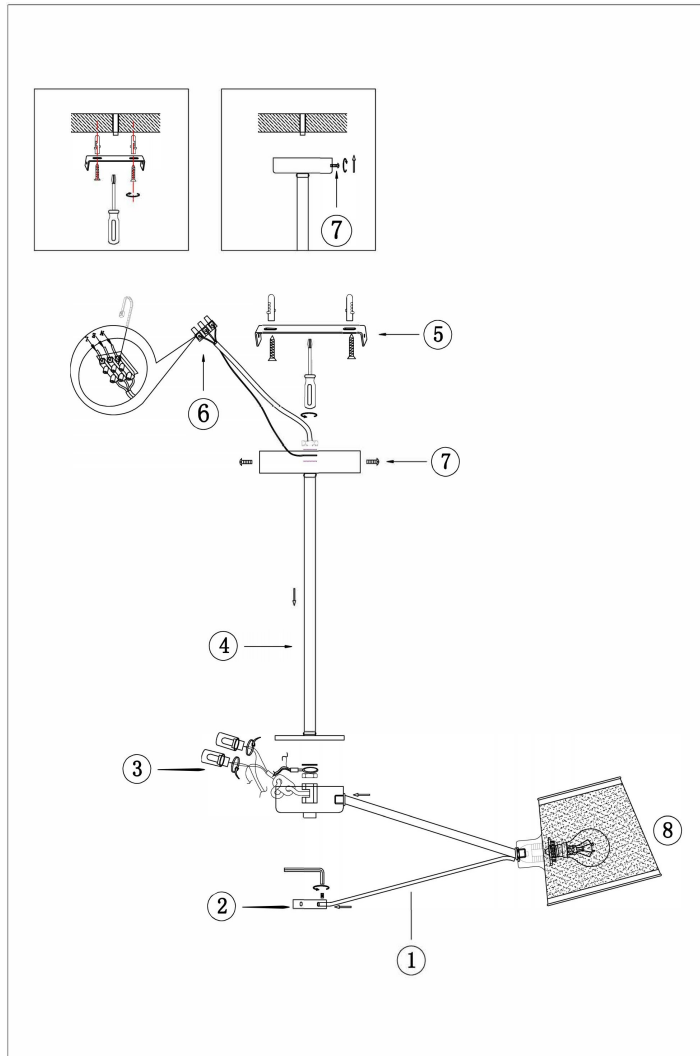

freya

Инструкция FR5108PL-08CH

8x E14 40W

Модель: FR5108PL-08CH
Коллекция: Modern
Серия: Gino
Подвесной светильник