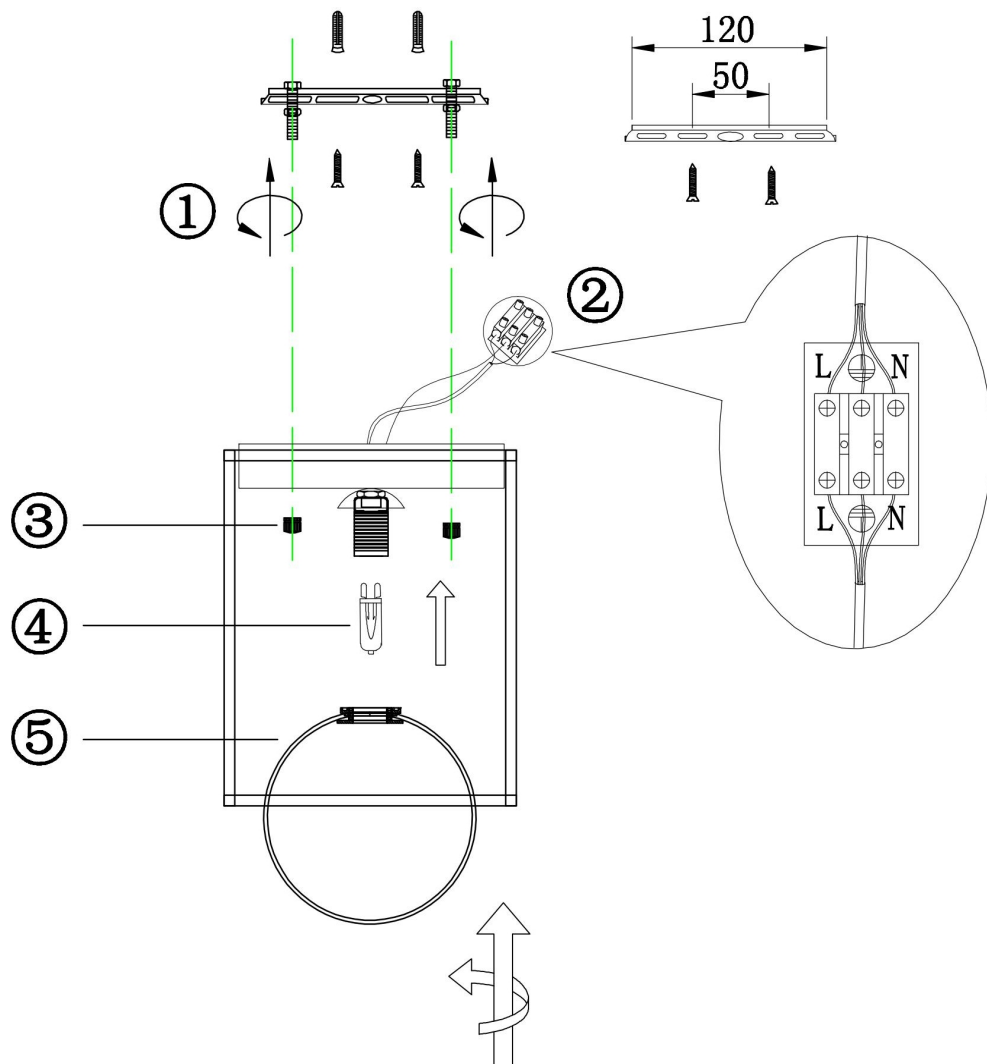

freya

Инструкция FR5113CL-01G

1xG9 25W

Модель: FR5113CL-01G

Коллекция: Modern

Серия: Trinity

Потолочный светильник