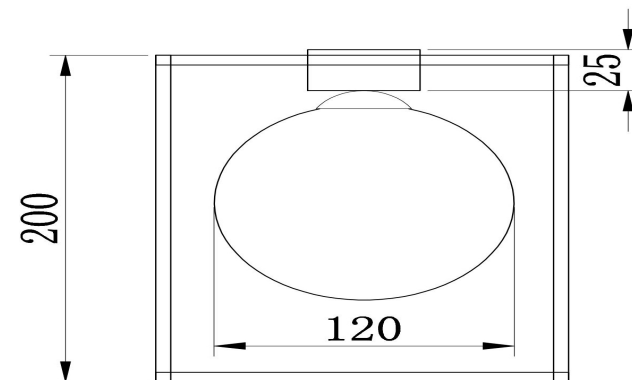

freya

Инструкция FR5113CL-01G

1xG9 25W

Модель: FR5113CL-01G

Коллекция: Modern

Серия: Trinity

Потолочный светильник