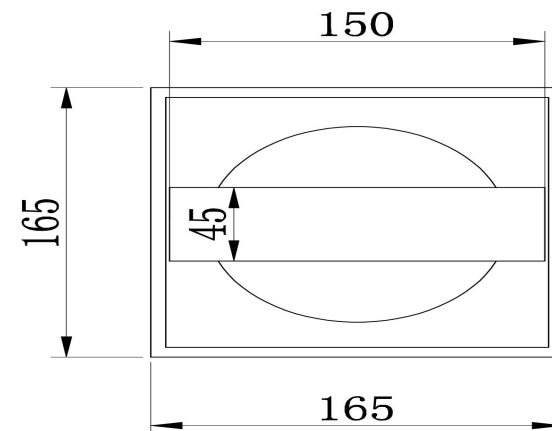

freya

Инструкция FR5113CL-01G

1xG9 25W

Модель: FR5113CL-01G

Коллекция: Modern

Серия: Trinity

Потолочный светильник