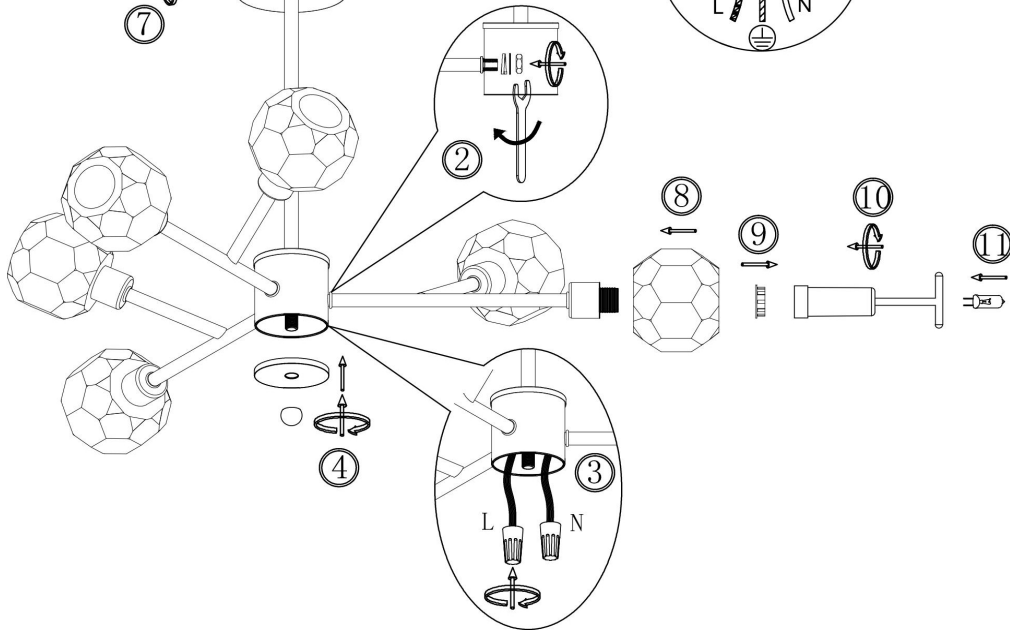

freya

Инструкция FR5114PL-06BZ

6xG9 40W

Модель: FR5114PL-06BZ
Коллекция: Crystal
Серия: Grace
Подвесной светильник