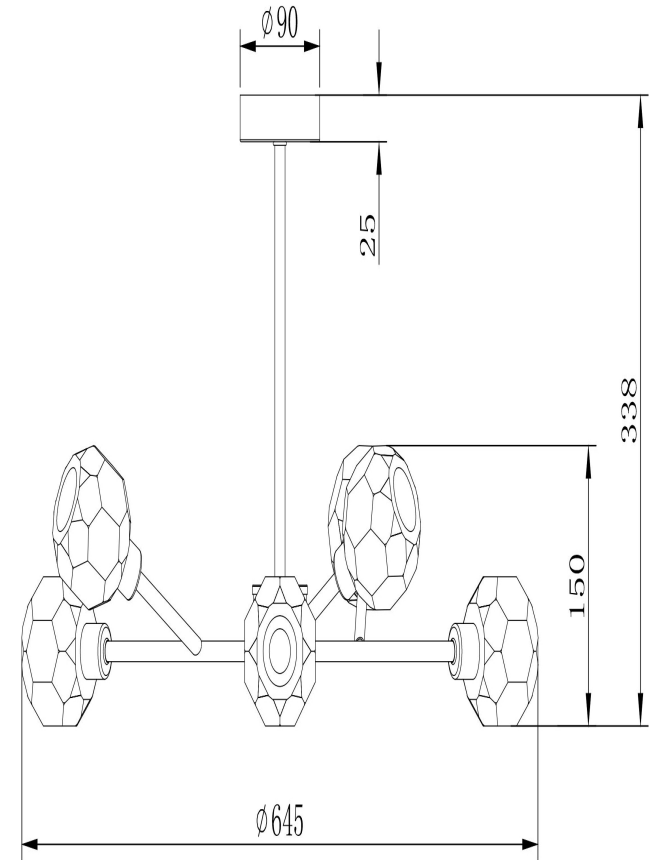

freya

Инструкция FR5114PL-06BZ

6xG9 40W

Модель: FR5114PL-06BZ
Коллекция: Crystal
Серия: Grace
Подвесной светильник