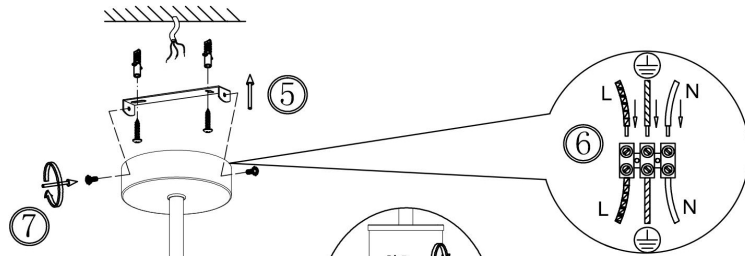

freya

Инструкция FR5114PL-06BZ

6xG9 40W

Модель: FR5114PL-06BZ
Коллекция: Crystal
Серия: Grace
Подвесной светильник