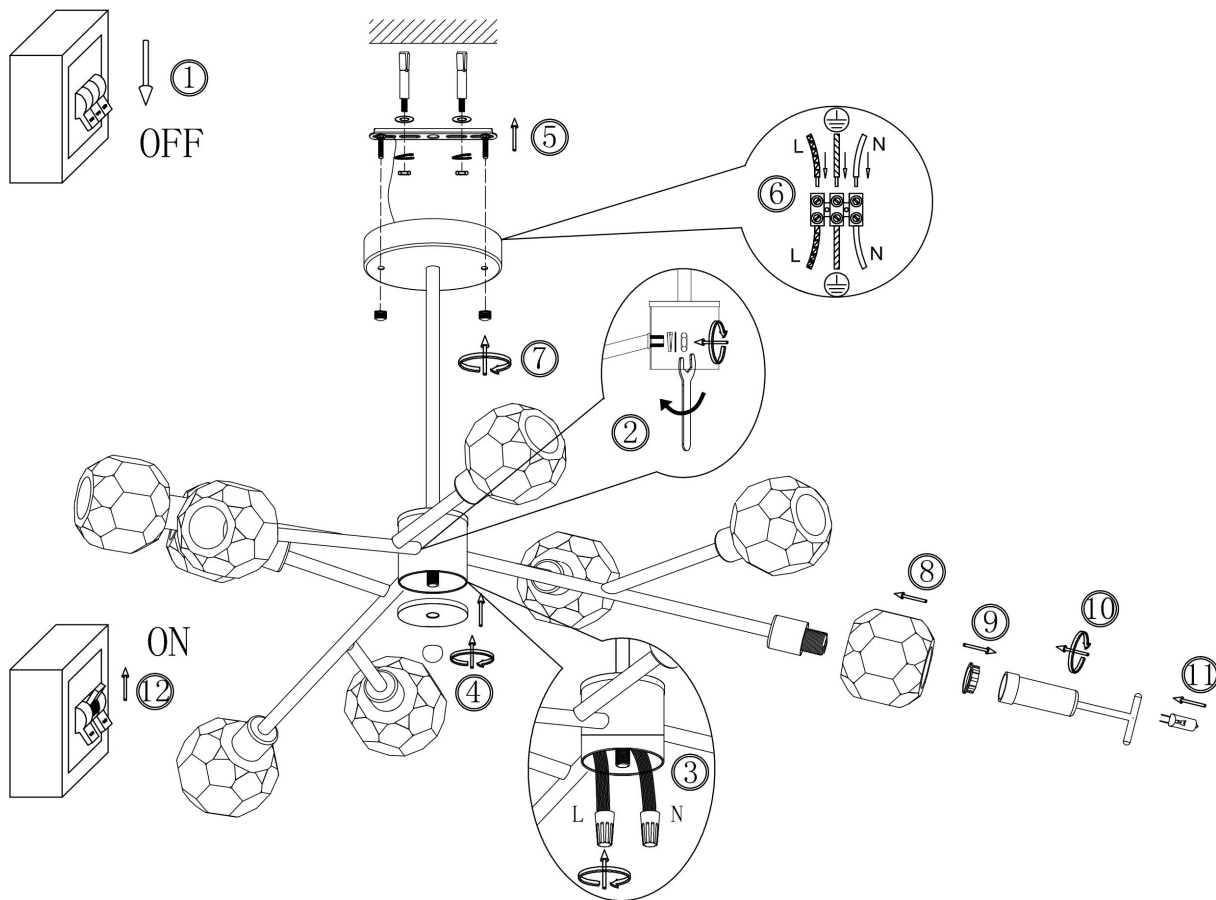

freya

Инструкция FR5114PL-09BZ

9xG9 40W

Модель: FR5114PL-09BZ
Коллекция: Crystal
Серия: Grace
Подвесной светильник