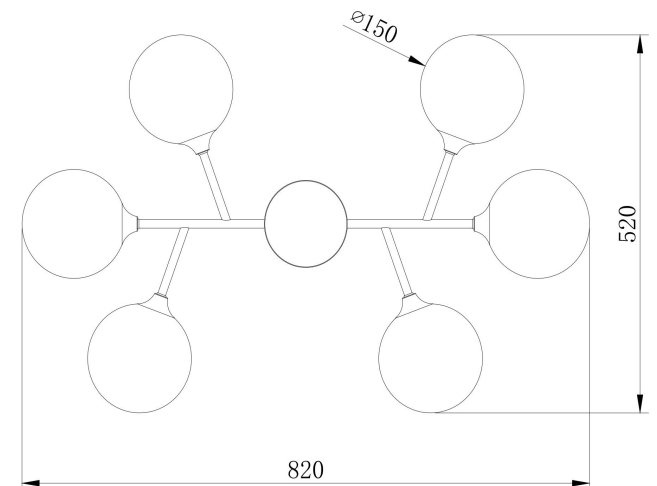

freya

Инструкция FR5115PL-06BZ1

6xG9 40W

Модель: FR5115PL-06BZ1
Коллекция: Modern
Серия: Maddison
Подвесной светильник