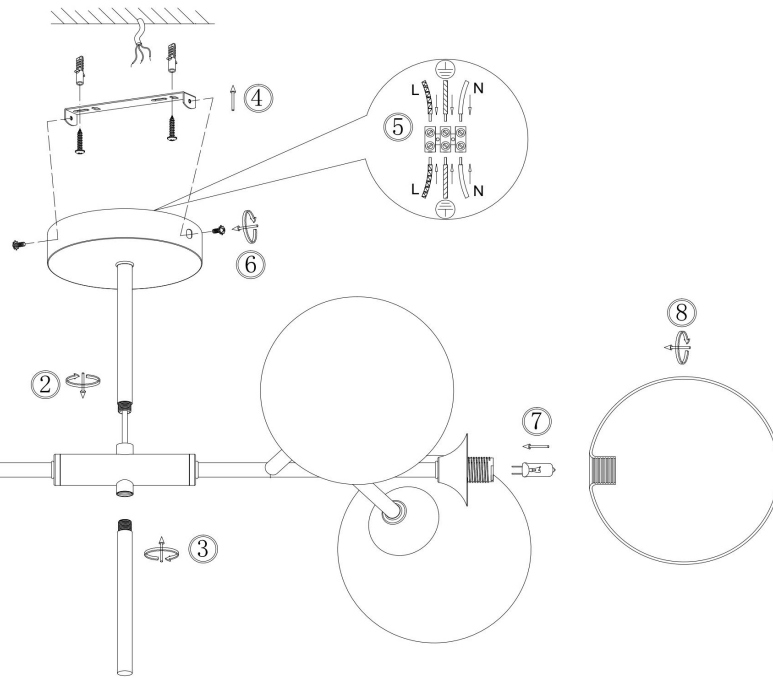

freya

Инструкция FR5115PL-06BZ1

6xG9 40W

Модель: FR5115PL-06BZ1
Коллекция: Modern
Серия: Maddison
Подвесной светильник