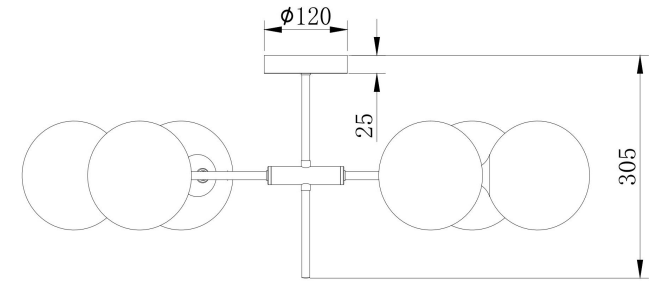

freya

Инструкция FR5115PL-06BZ1

6xG9 40W

Модель: FR5115PL-06BZ1
Коллекция: Modern
Серия: Maddison
Подвесной светильник