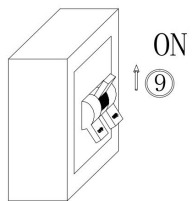

freya

Инструкция FR5115PL-06BZ1

6xG9 40W

Модель: FR5115PL-06BZ1
Коллекция: Modern
Серия: Maddison
Подвесной светильник