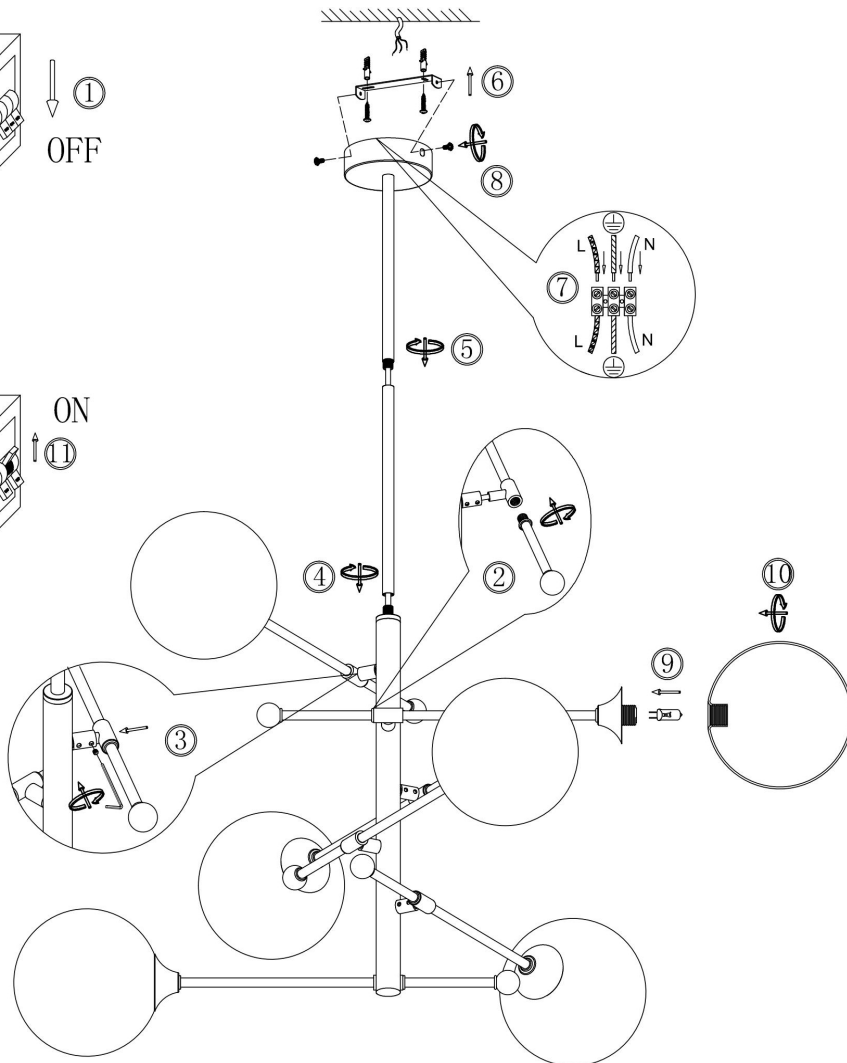

freya

Инструкция FR5115PL-06BZ

6xG9 5W

Модель: FR5115PL-06BZ
Коллекция: Modern
Серия: Maddison
Подвесной светильник