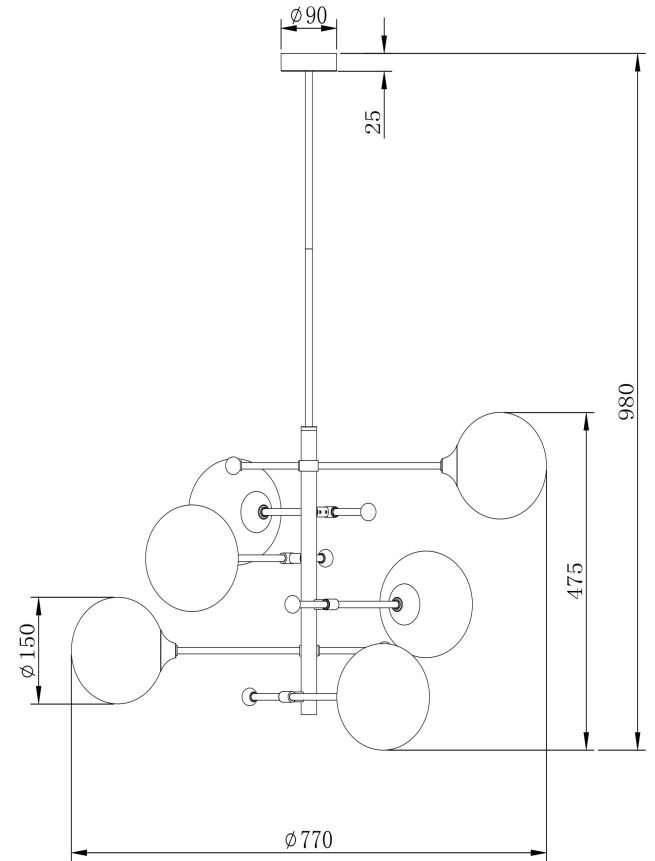

freya

Инструкция FR5115PL-06BZ

6xG9 5W

Модель: FR5115PL-06BZ
Коллекция: Modern
Серия: Maddison
Подвесной светильник