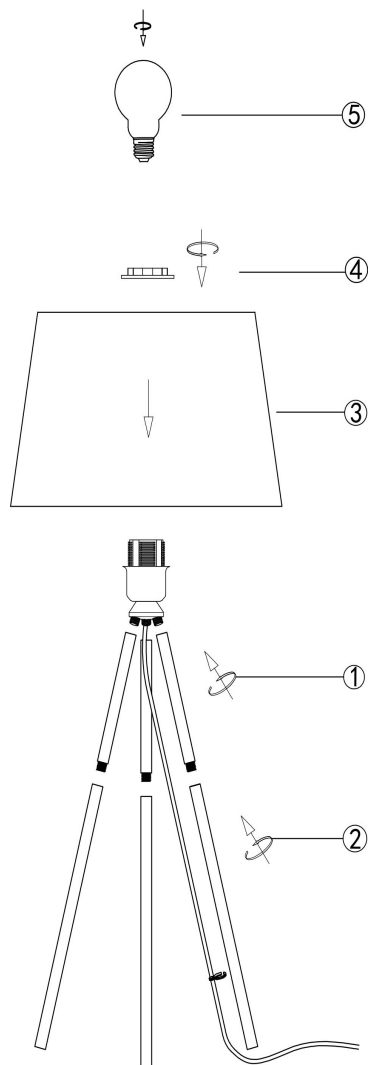

## Инструкция FR5118TL-01BS

Модель: FR5118TL-01BS  
Коллекция: Modern  
Серия: Sandy  
Настольная лампа