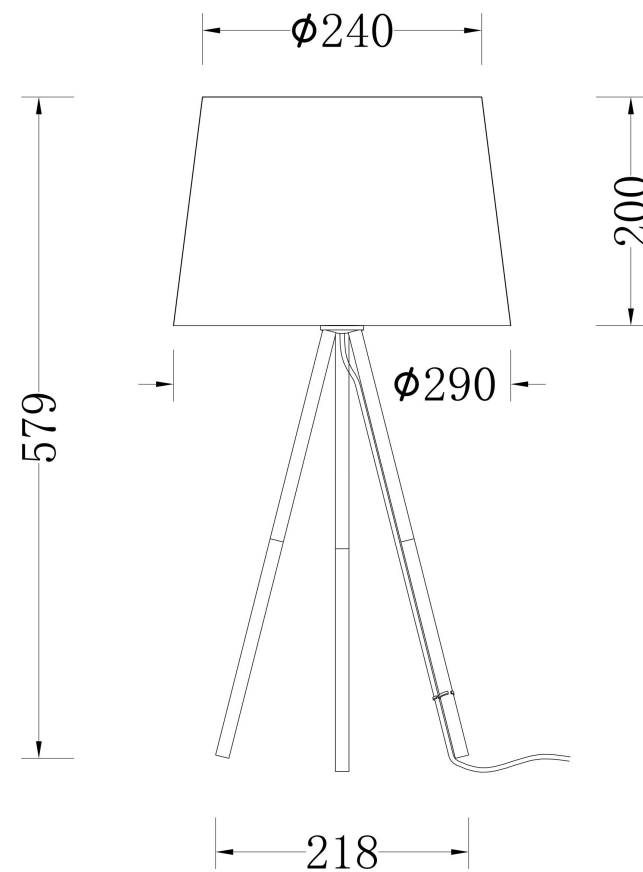

## Инструкция FR5118TL-01BS

Модель: FR5118TL-01BS  
Коллекция: Modern  
Серия: Sandy  
Настольная лампа