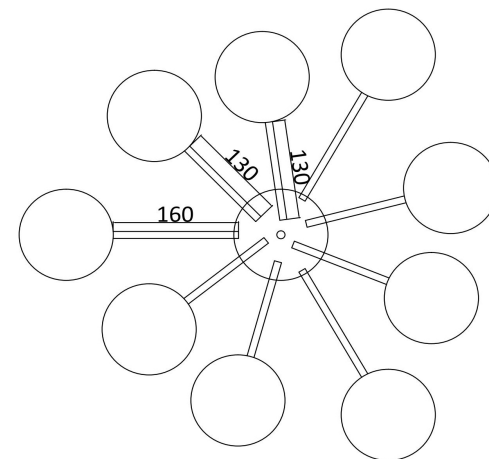

freya

Инструкция FR5120CL-09G

9xG9 25W

Модель: FR5120CL-09G

Коллекция: Modern

Серия: Alexis

Потолочный светильник