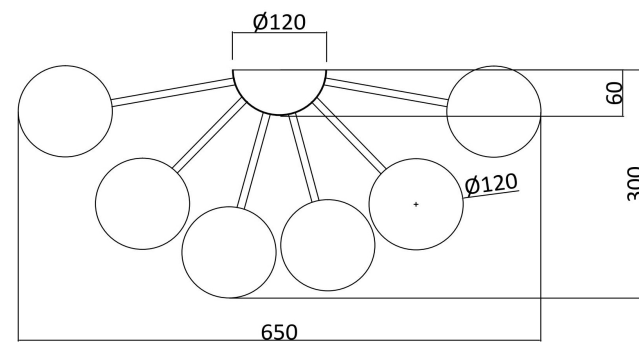

freya

Инструкция FR5120CL-09G

9xG9 25W

Модель: FR5120CL-09G

Коллекция: Modern

Серия: Alexis

Потолочный светильник