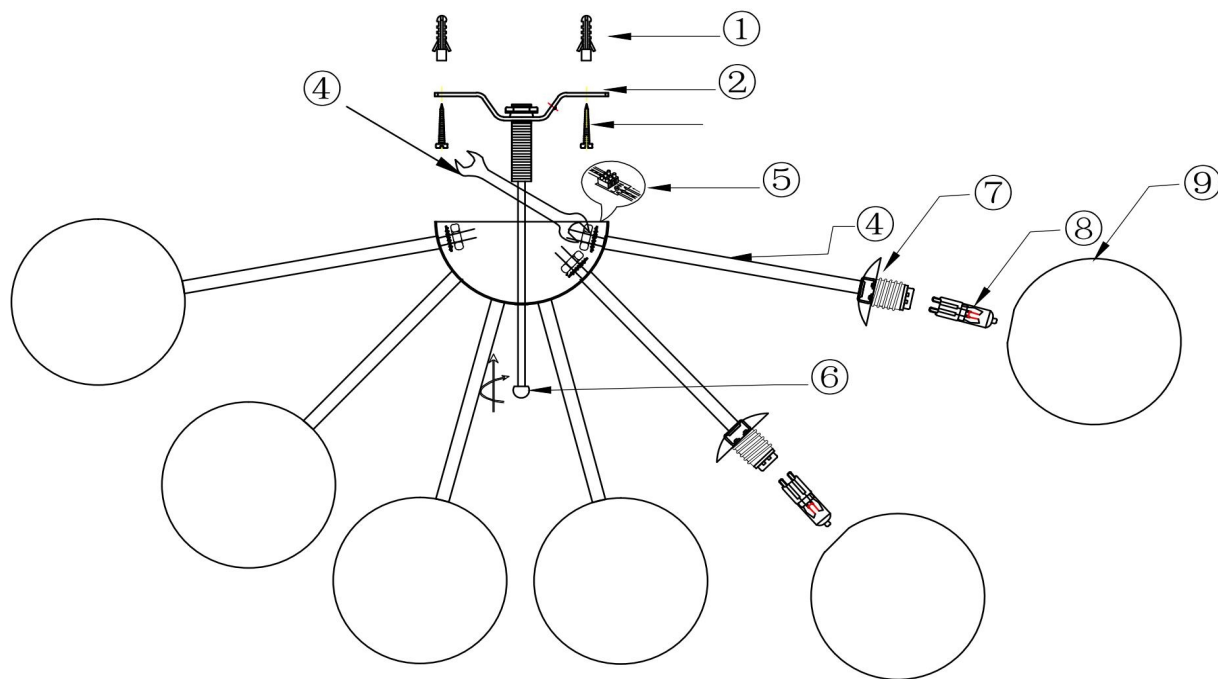

freya

Инструкция FR5120CL-09G

9xG9 25W

Модель: FR5120CL-09G

Коллекция: Modern

Серия: Alexis

Потолочный светильник