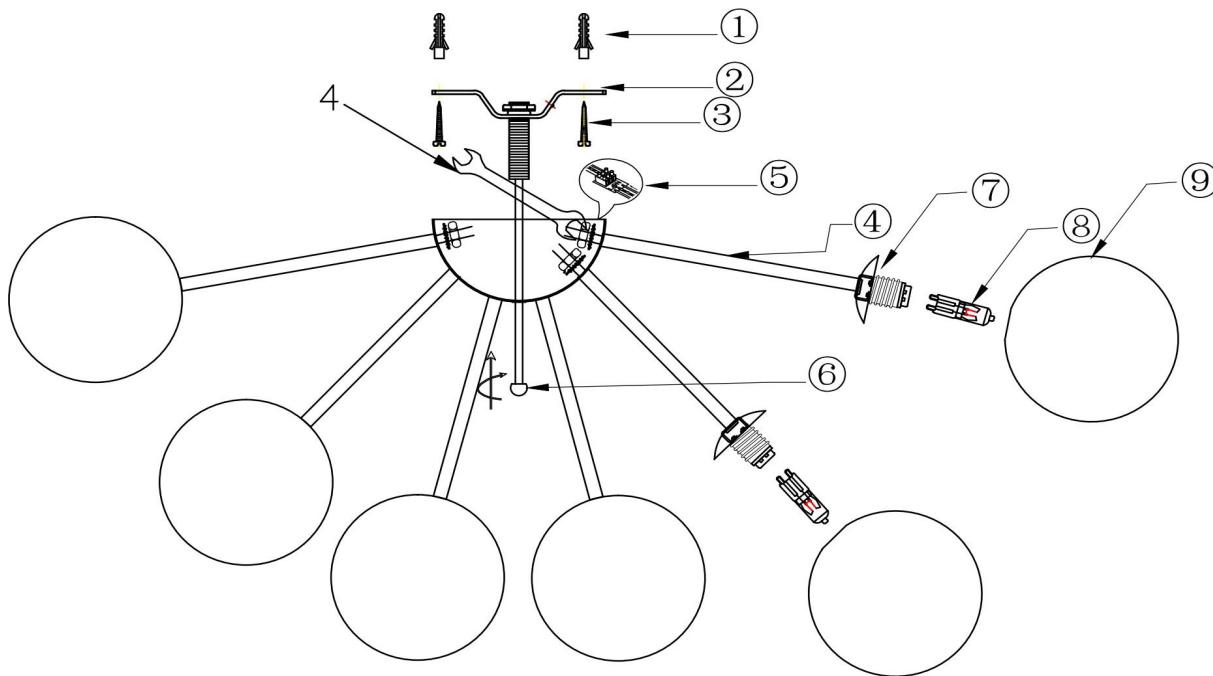

freya

Инструкция FR5120CL-12G

FR5120CL-12G

12xG9 25W

Модель: FR5120CL-12G
Коллекция: Modern
Серия: Alexis
Потолочный светильник