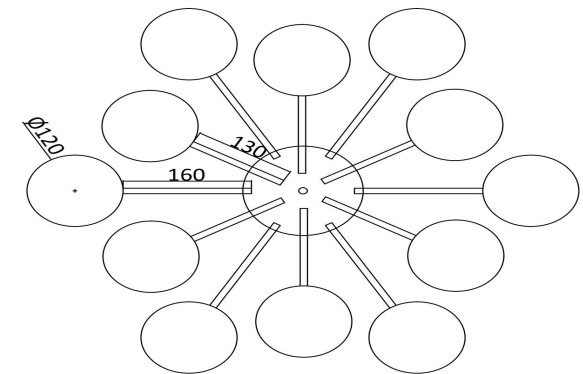

freya

Инструкция FR5120CL-12G

FR5120CL-12G

12xG9 25W

Модель: FR5120CL-12G
Коллекция: Modern
Серия: Alexis
Потолочный светильник