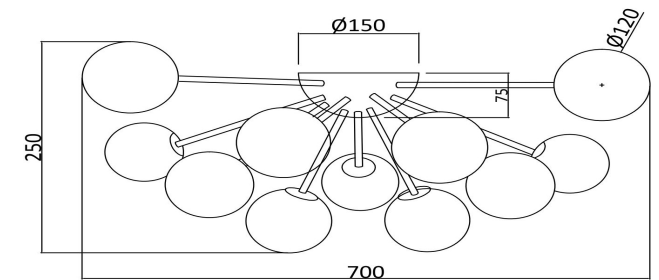

freya

Инструкция FR5120CL-12G

FR5120CL-12G

12xG9 25W

Модель: FR5120CL-12G
Коллекция: Modern
Серия: Alexis
Потолочный светильник