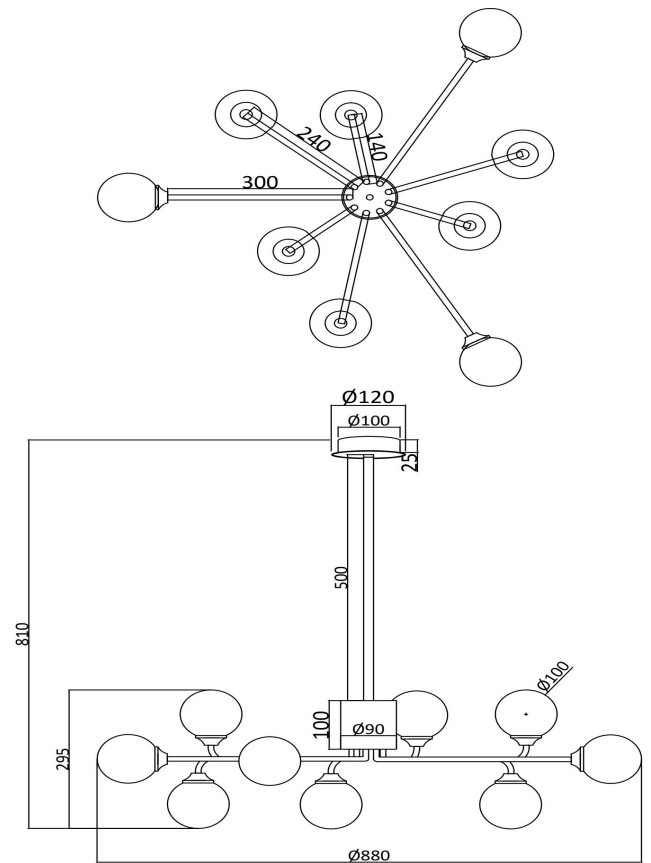

## Инструкция FR5120PL-09G

9xG9 25W

Модель: FR5120PL-09G  
Коллекция: Modern  
Серия: Alexis  
Подвесной светильник