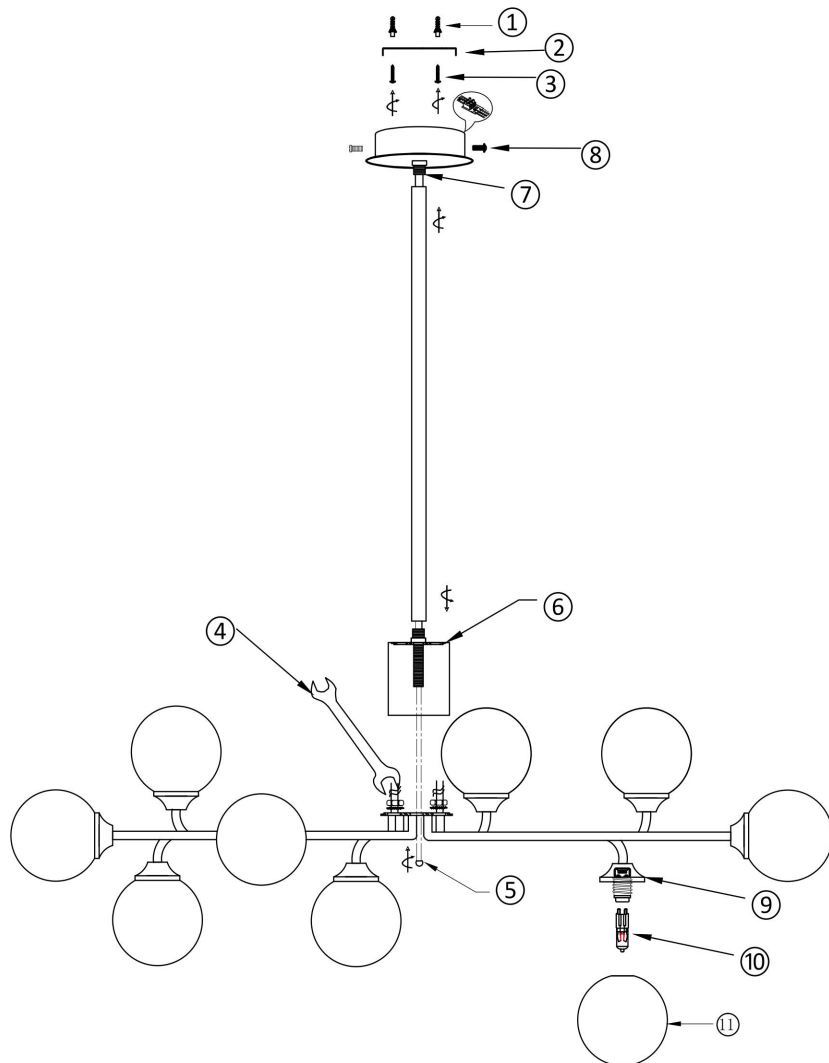

## Инструкция FR5120PL-09G

9xG9 25W

Модель: FR5120PL-09G  
Коллекция: Modern  
Серия: Alexis  
Подвесной светильник