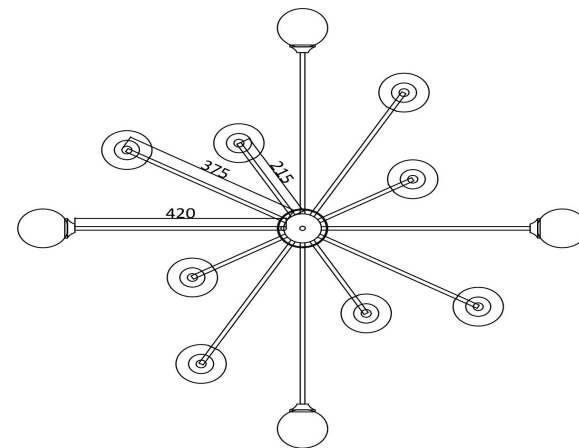

## Инструкция FR5120PL-12G

12xG9 25W

Модель: FR5120PL-12G

Коллекция: Modern

Серия: Alexis

Подвесной светильник