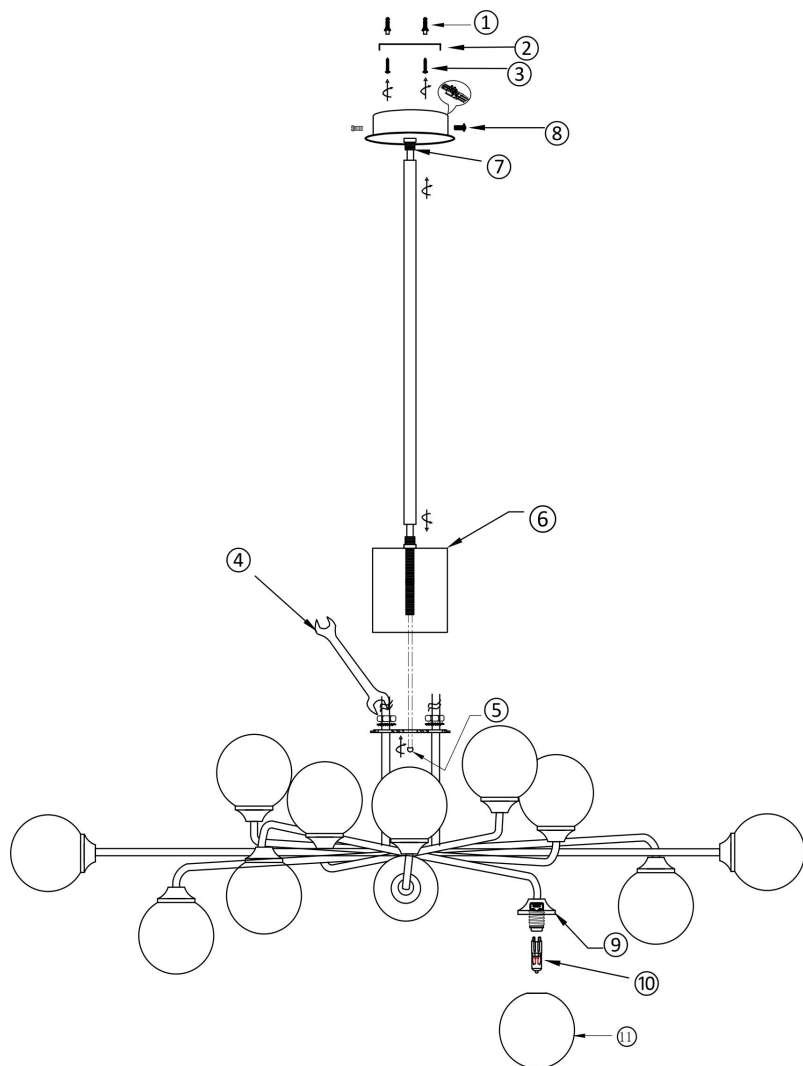

## Инструкция FR5120PL-12G

12xG9 25W

Модель: FR5120PL-12G

Коллекция: Modern

Серия: Alexis

Подвесной светильник