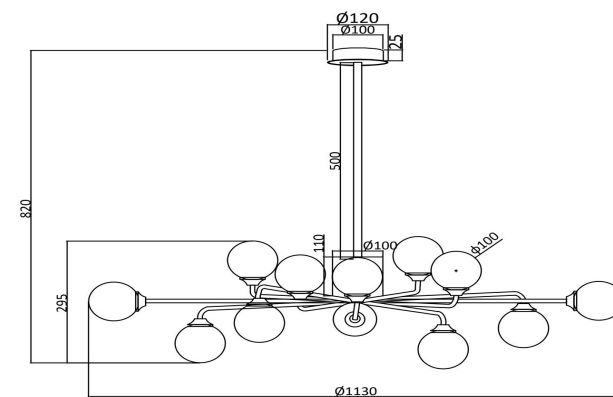

## Инструкция FR5120PL-12G

12xG9 25W

Модель: FR5120PL-12G

Коллекция: Modern

Серия: Alexis

Подвесной светильник