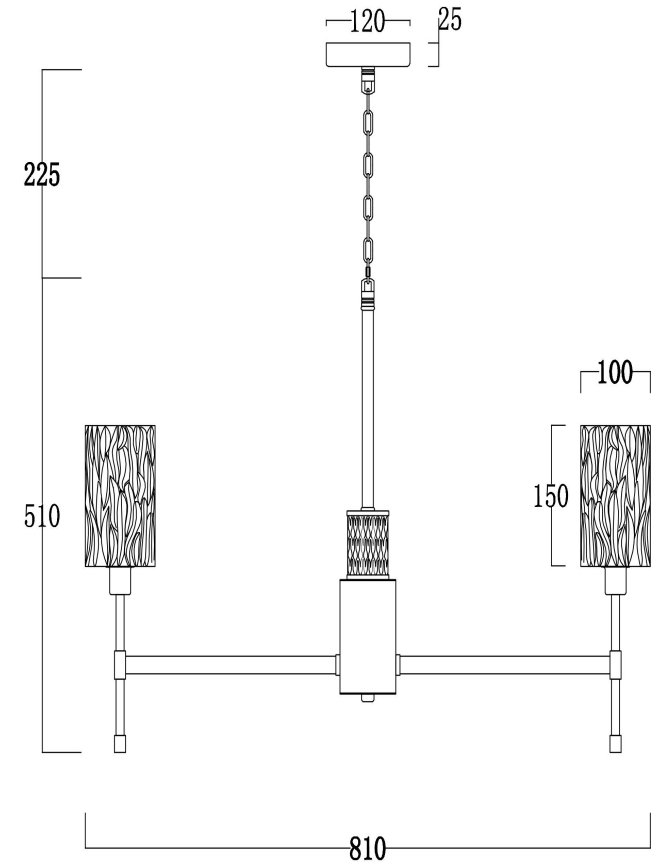

freya

Инструкция FR5133PL-08CH

8xЕ14 60W

Модель: FR5133PL-08CH
Коллекция: Crystal
Серия: Elsa
Подвесной светильник