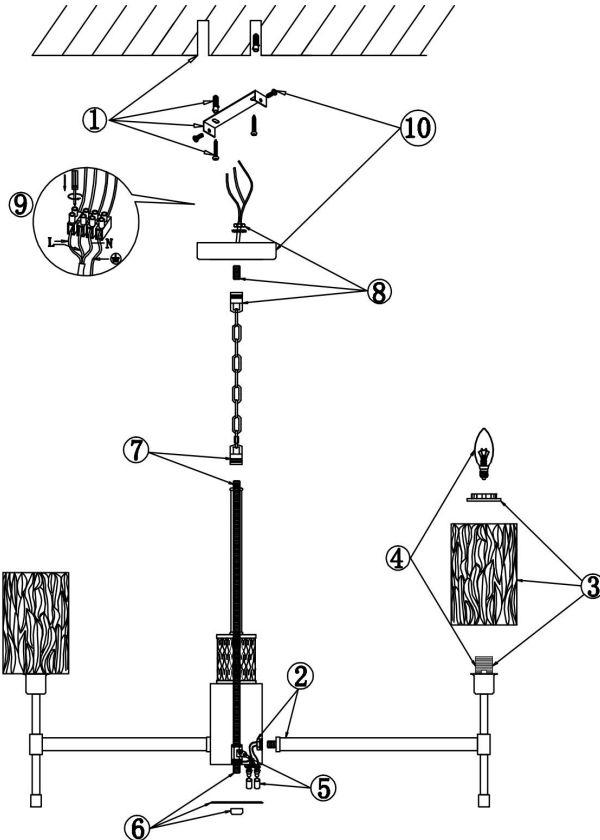

freya

Инструкция FR5133PL-08CH

8xЕ14 60W

Модель: FR5133PL-08CH
Коллекция: Crystal
Серия: Elsa
Подвесной светильник