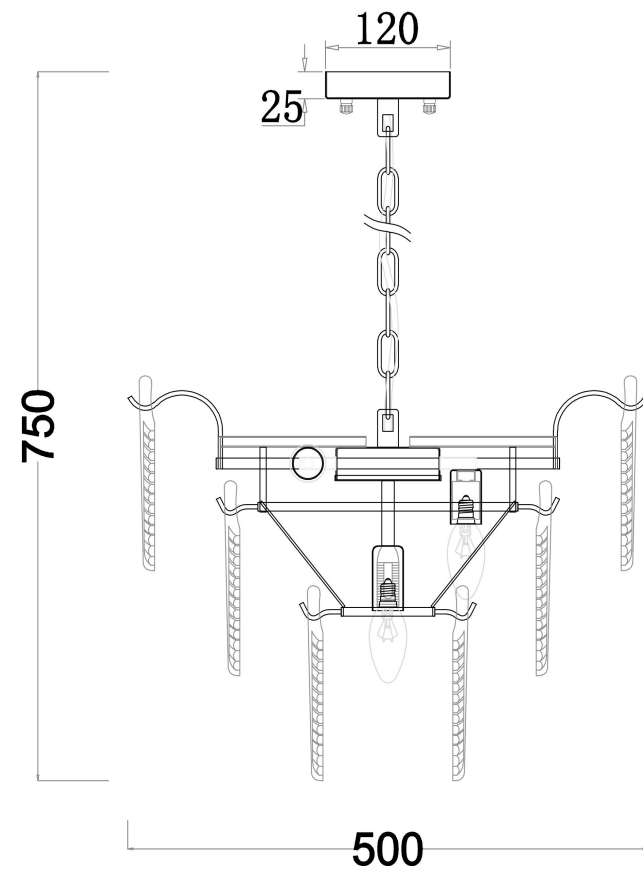

freya

Инструкция FR5143PL-07G

7xЕ14 60W

Модель: FR5143PL-07G

Коллекция: Modern

Серия: Нюа

 Подвесной светильник