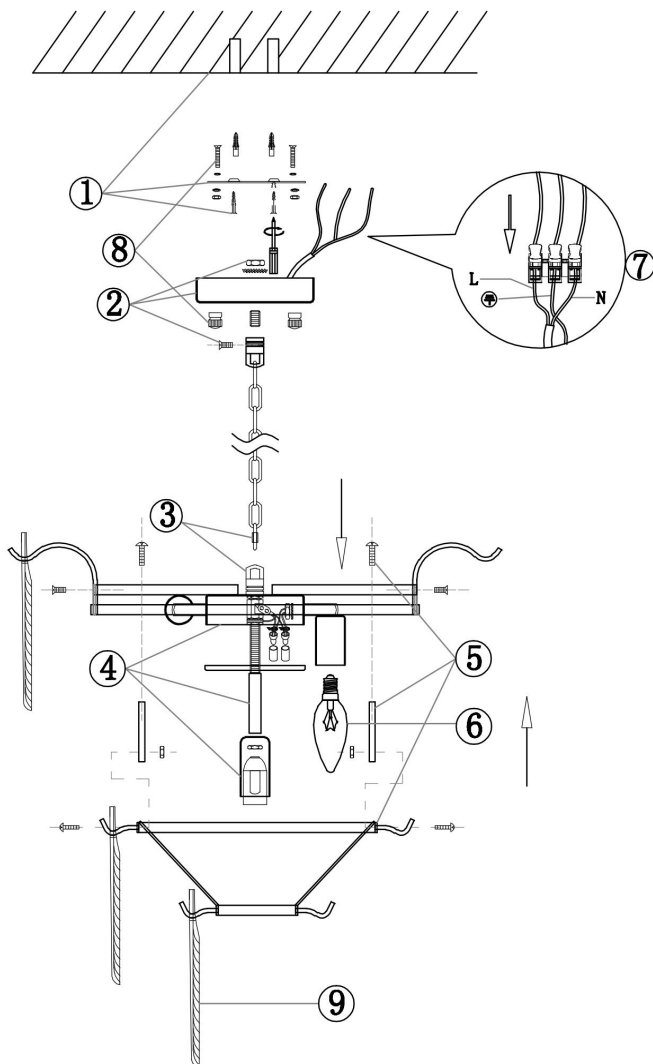

freya

Инструкция FR5143PL-07G

7xЕ14 60W

Модель: FR5143PL-07G

Коллекция: Modern

Серия: Нюа

 Подвесной светильник