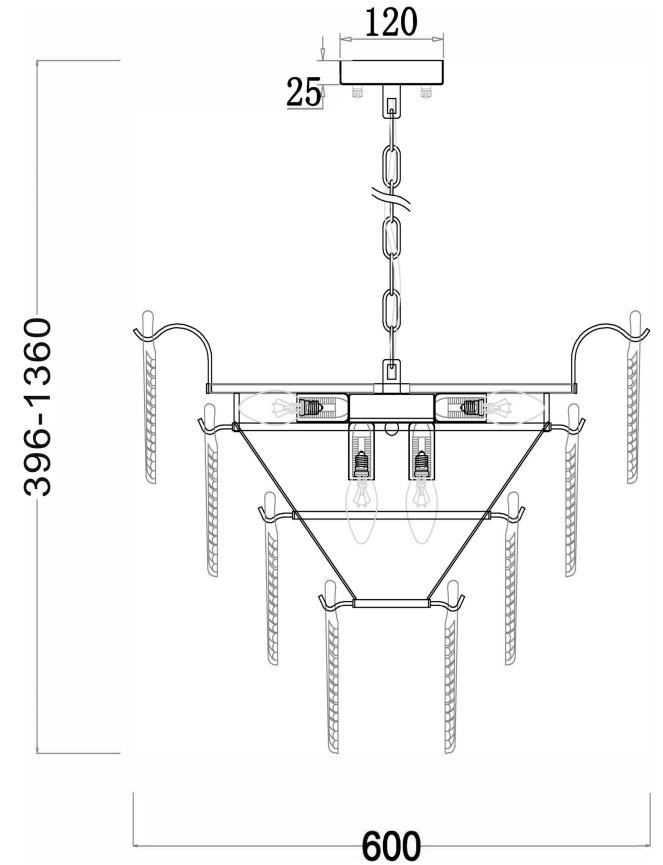

## Инструкция FR5143PL-09G

9xE14 60W

Модель: FR5143PL-09G  
Коллекция: Modern  
Серия: Фрея  
Подвесной светильник