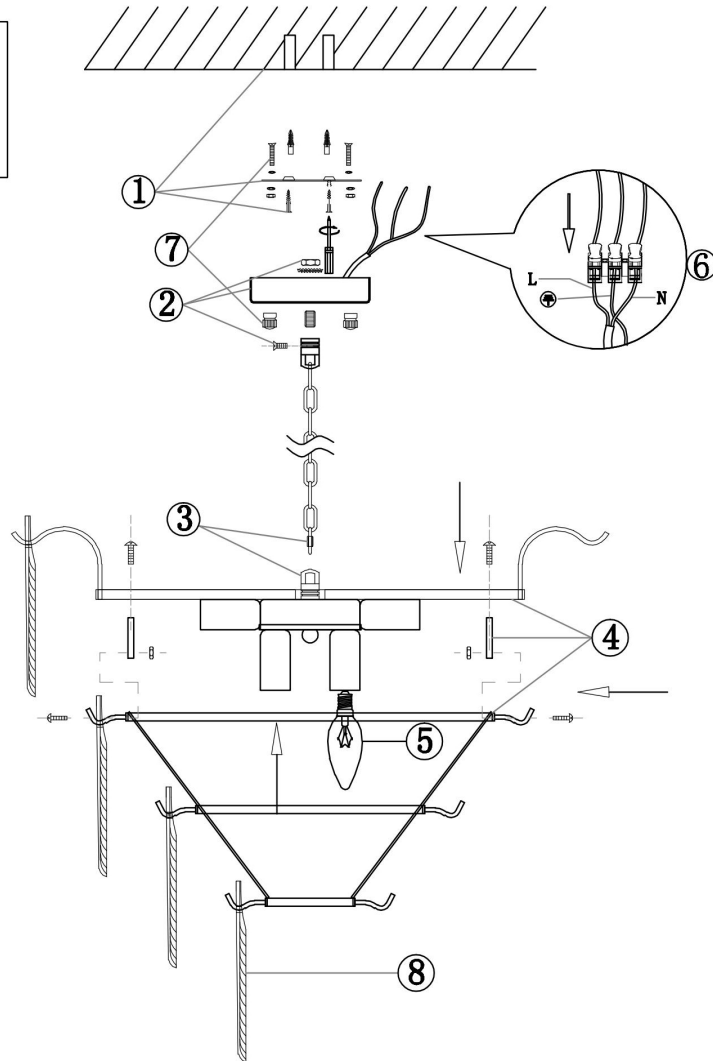

## Инструкция FR5143PL-09G

9xE14 60W

Модель: FR5143PL-09G  
Коллекция: Modern  
Серия: Фрея  
Подвесной светильник