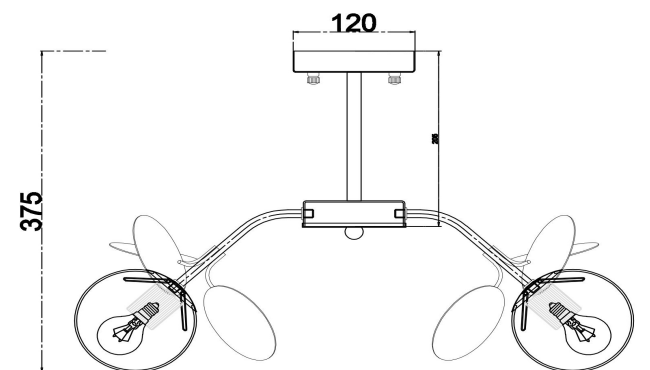

freya

Инструкция FR5165PL-06S

6xE27 60W

Модель: FR5165PL-06S

Коллекция: Modern

Серия: Satellite

Подвесной светильник