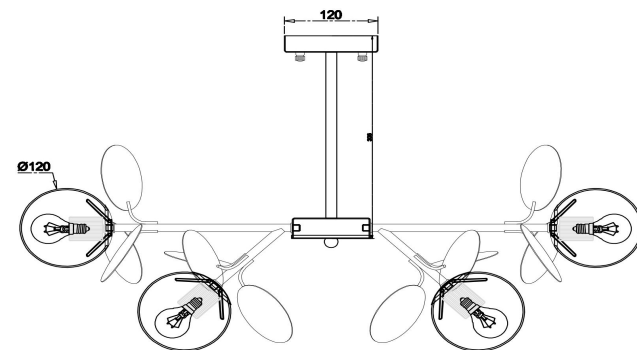

freya

Инструкция FR5165PL-10W

10xE27 60W

Модель: FR5165PL-10W

Коллекция: Modern

Серия: Satellite

Подвесной светильник