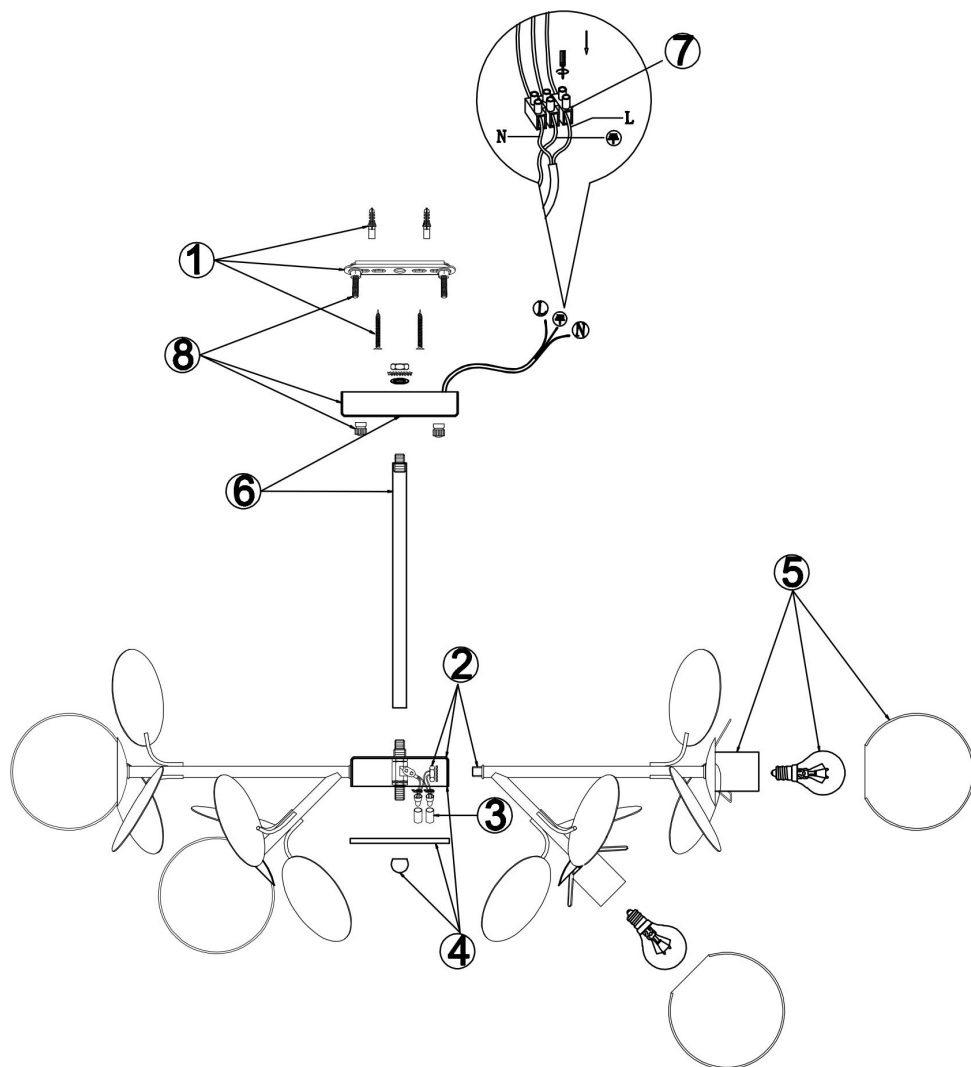

freya

Инструкция FR5165PL-10W

10xE27 60W

Модель: FR5165PL-10W

Коллекция: Modern

Серия: Satellite

Подвесной светильник