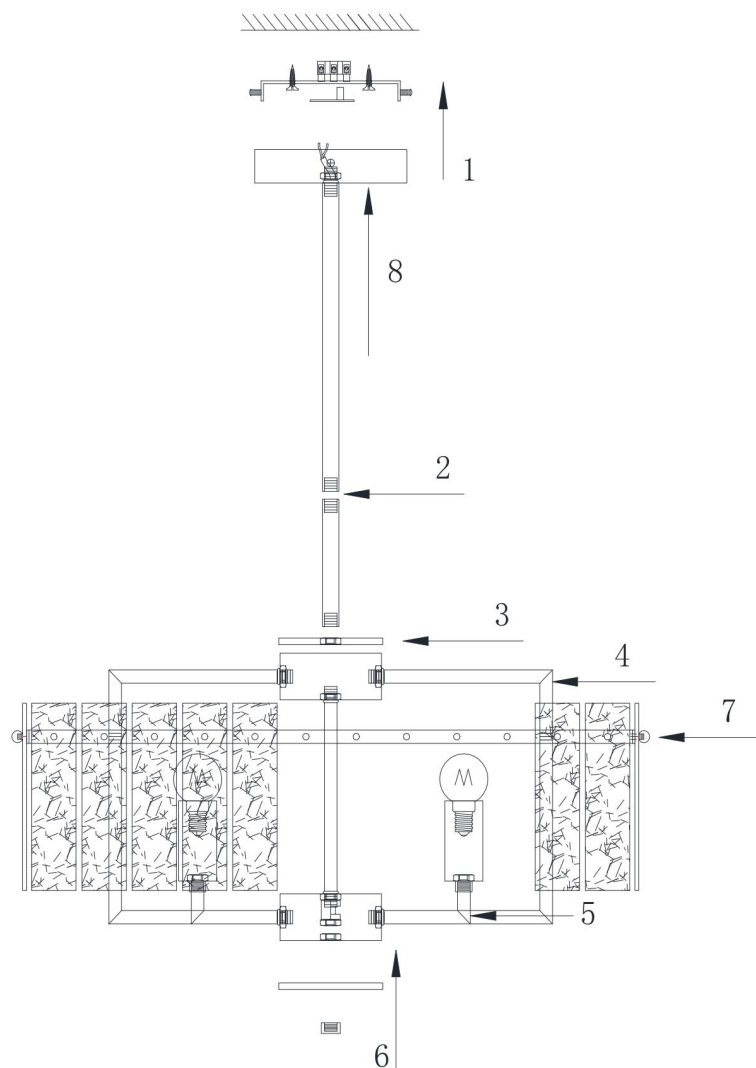

freya

Инструкция FR5166PL-06BS

6xЕ14 40W

Модель: FR5166PL-06BS

Коллекция: Modern

Серия: Basilica

 Подвесной светильник