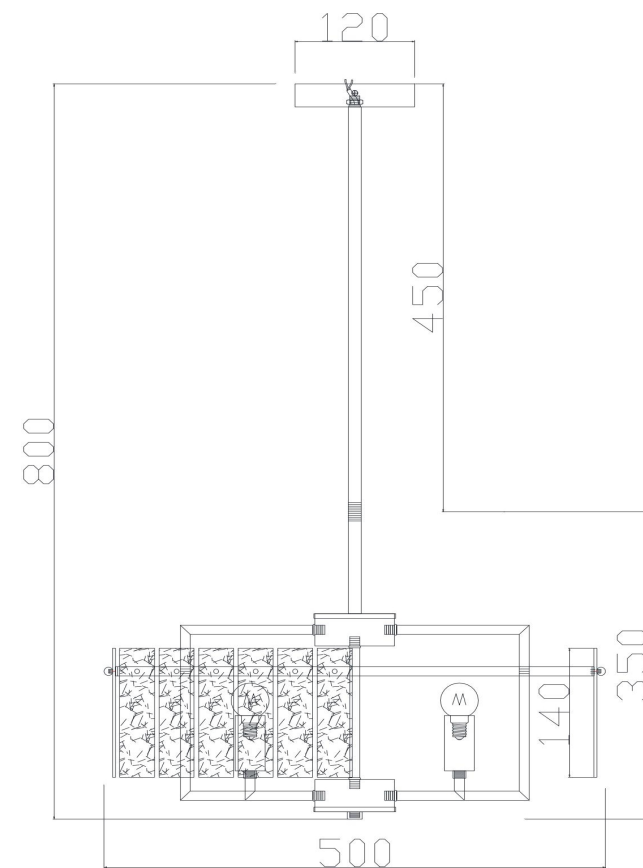

freya

Инструкция FR5166PL-06BS

6xЕ14 40W

Модель: FR5166PL-06BS

Коллекция: Modern

Серия: Basilica

 Подвесной светильник