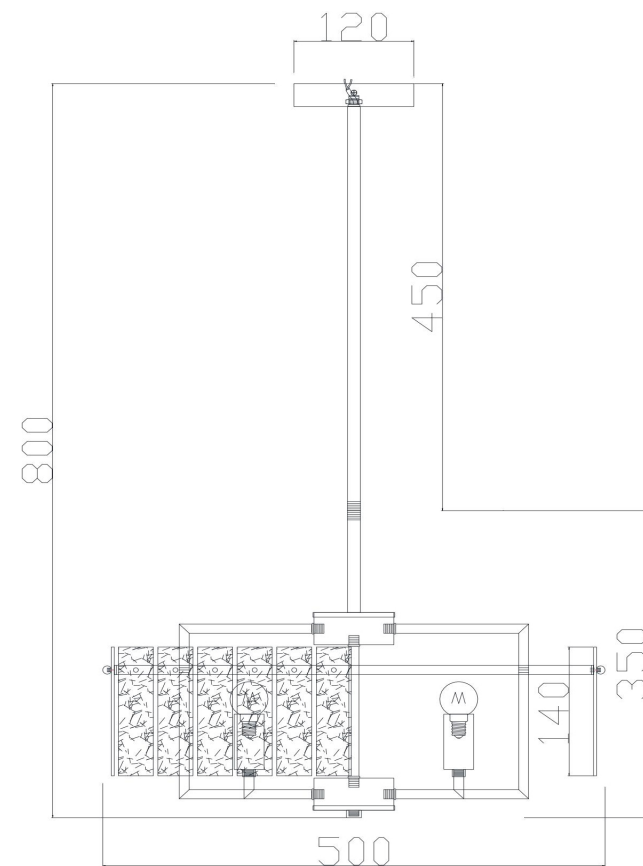

freya

Инструкция FR5166PL-06N

6xЕ14 40W

Модель: FR5166PL-06N

Коллекция: Modern

Серия: Basilica

Подвесной светильник