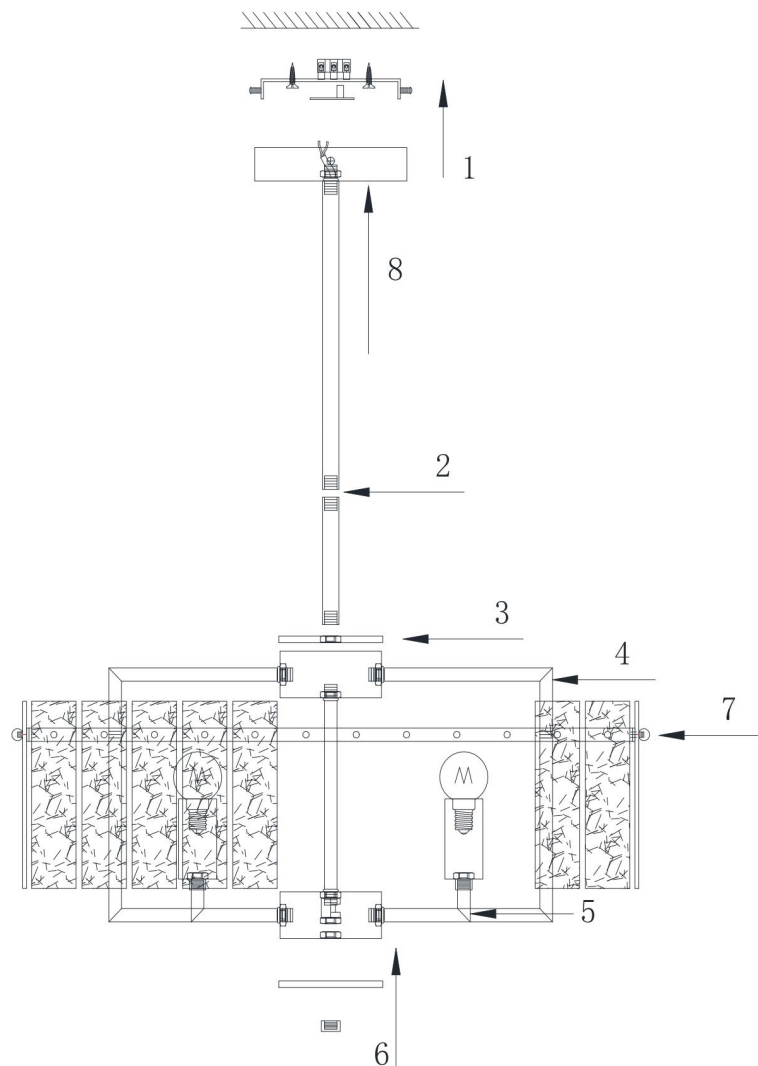

freya

Инструкция FR5166PL-06N

6xЕ14 40W

Модель: FR5166PL-06N

Коллекция: Modern

Серия: Basilica

Подвесной светильник