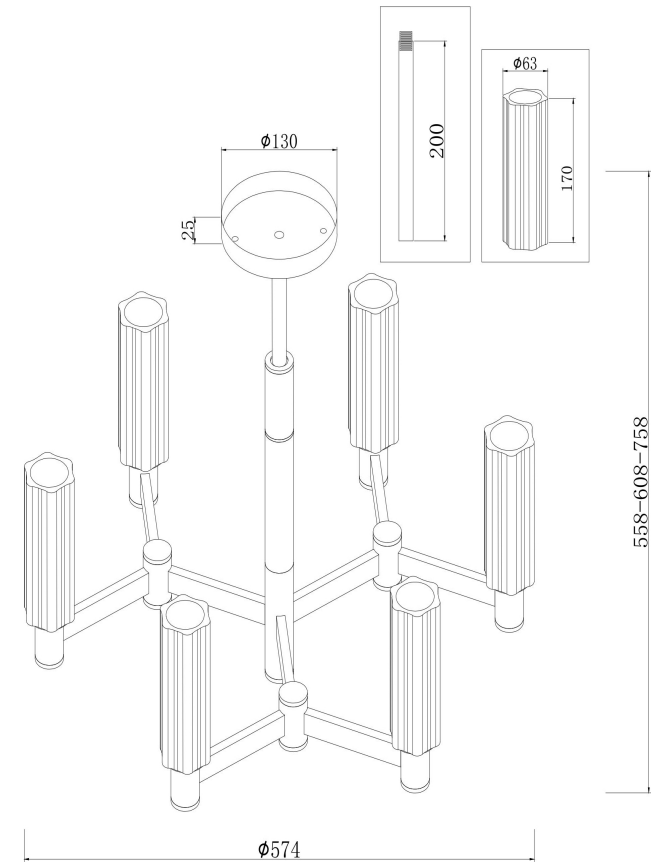

## Инструкция FR5167PL-06BS

6xE14 40W

Модель: FR5167PL-06BS  
Коллекция: Modern  
Серия: Ambra  
Подвесной светильник