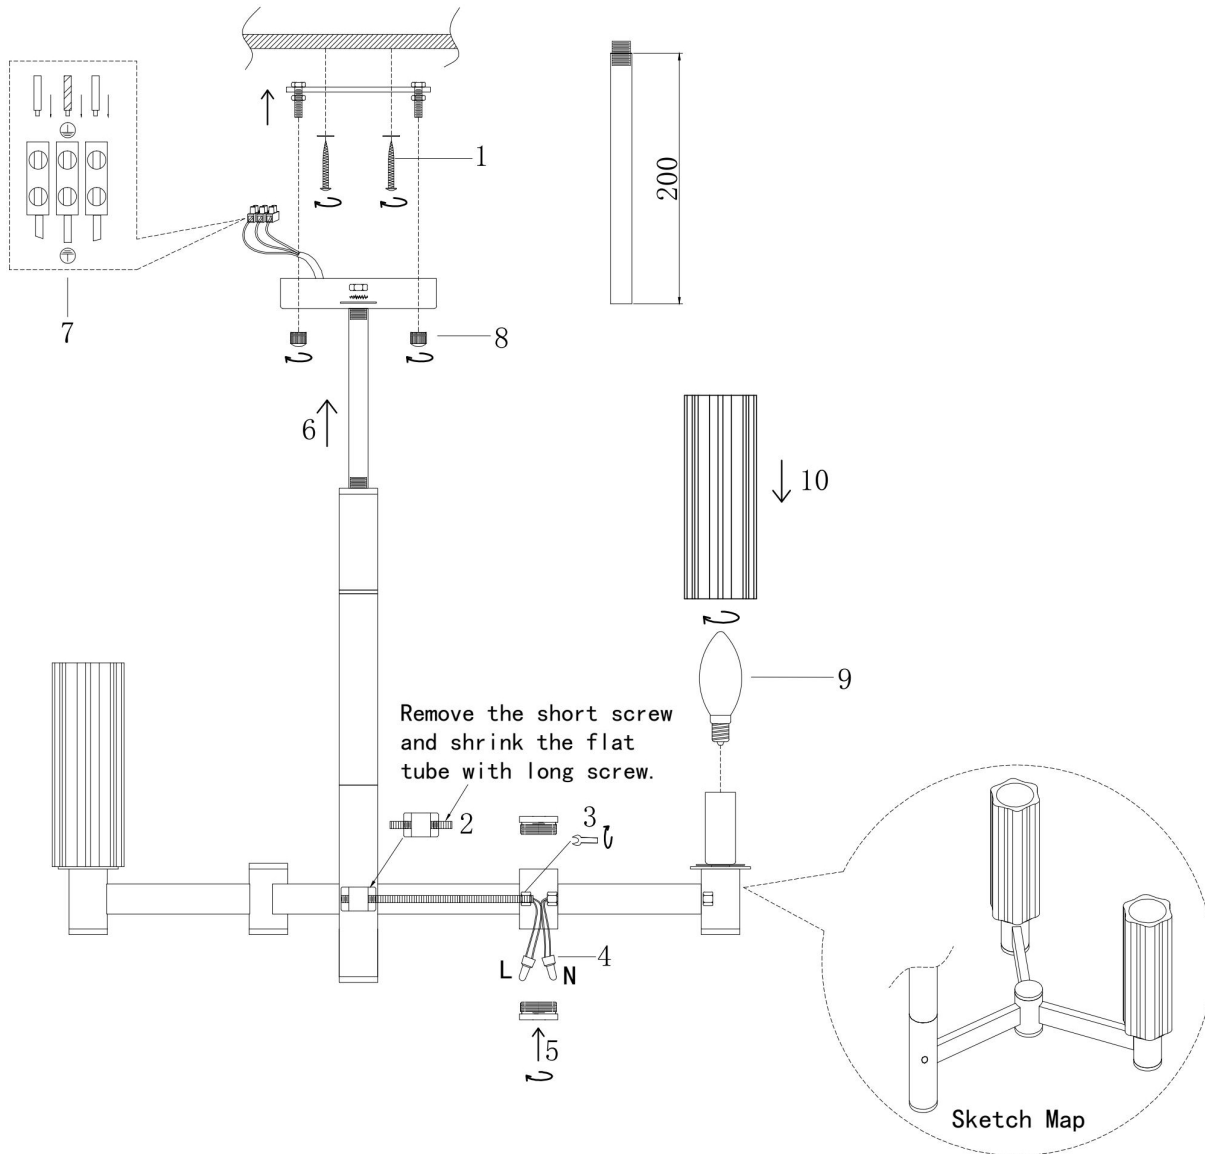

## Инструкция FR5167PL-06BS

6xE14 40W

Модель: FR5167PL-06BS  
Коллекция: Modern  
Серия: Ambra  
Подвесной светильник