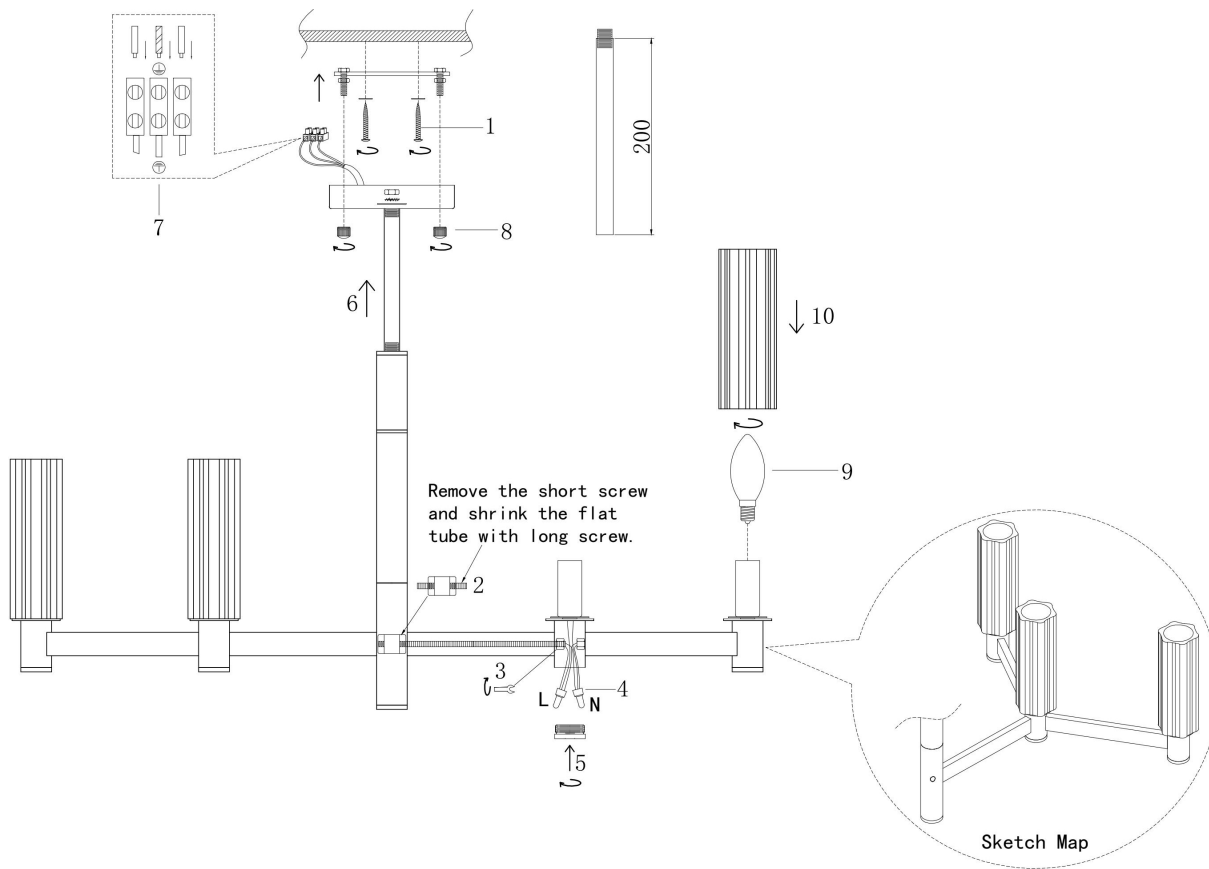

## Инструкция FR5167PL-09BS

9xE14 40W

Модель: FR5167PL-09BS  
Коллекция: Modern  
Серия: Ambra  
Подвесной светильник