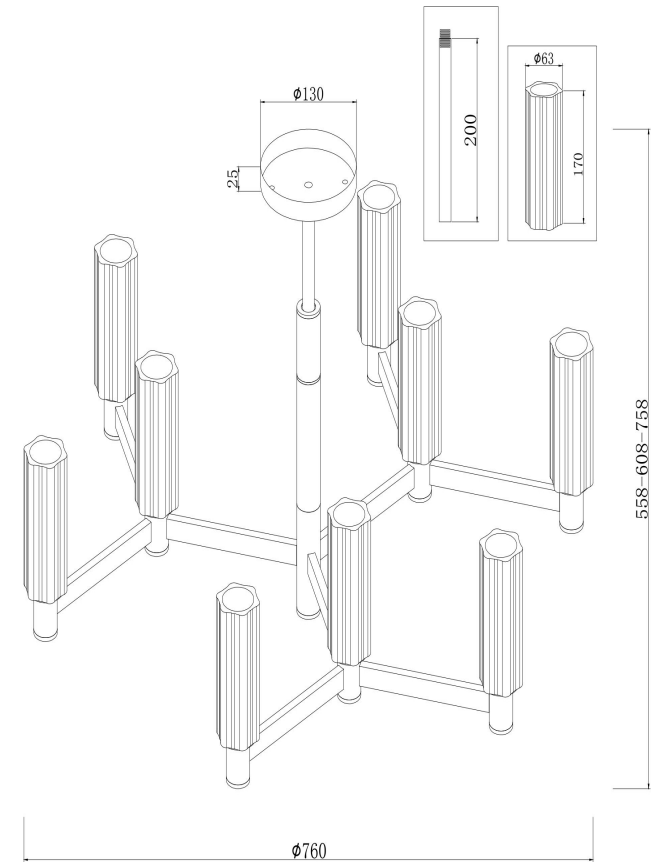

## Инструкция FR5167PL-09BS

9xE14 40W

Модель: FR5167PL-09BS  
Коллекция: Modern  
Серия: Ambra  
Подвесной светильник