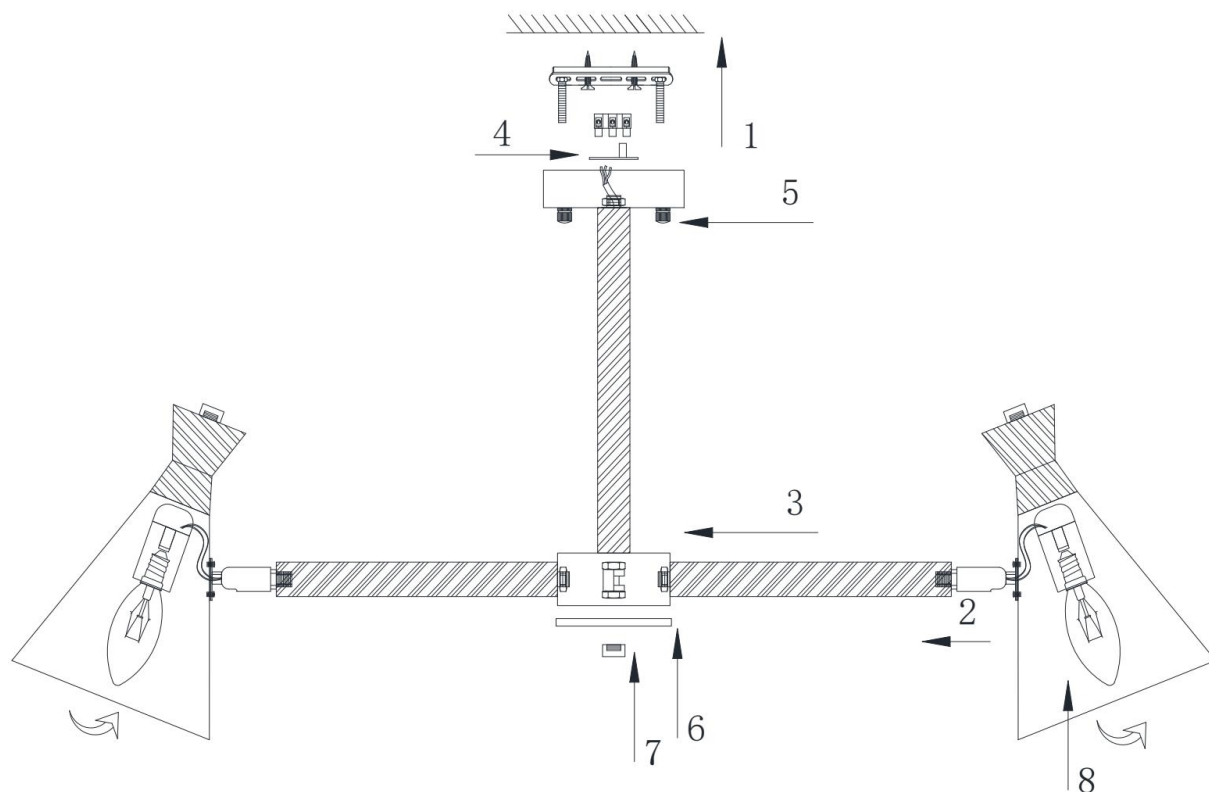

## Инструкция FR5169PL-05W

5x E14 40W

Модель: FR5169PL-05W

Коллекция: Modern

Серия: Rise

Подвесной светильник