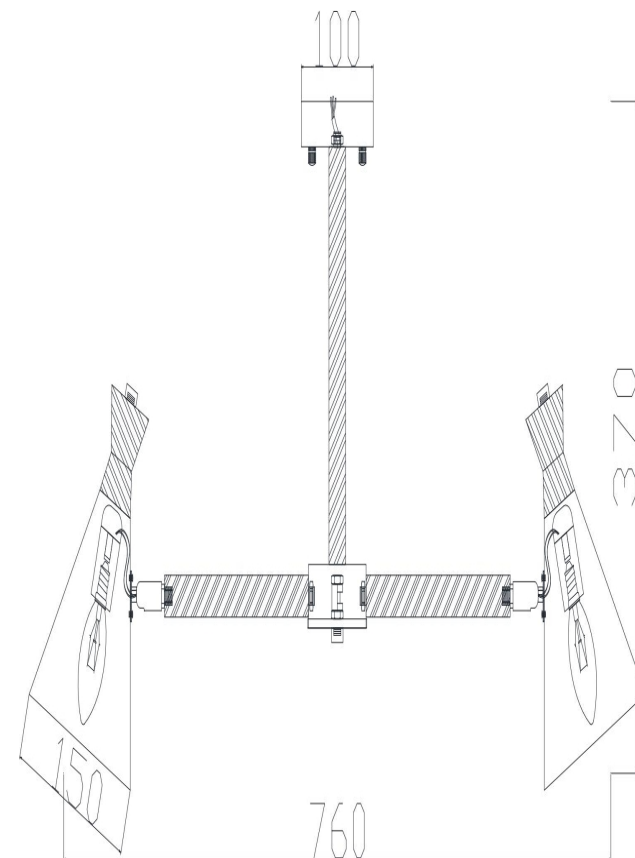

## Инструкция FR5169PL-05W

5x E14 40W

Модель: FR5169PL-05W

Коллекция: Modern

Серия: Rise

Подвесной светильник