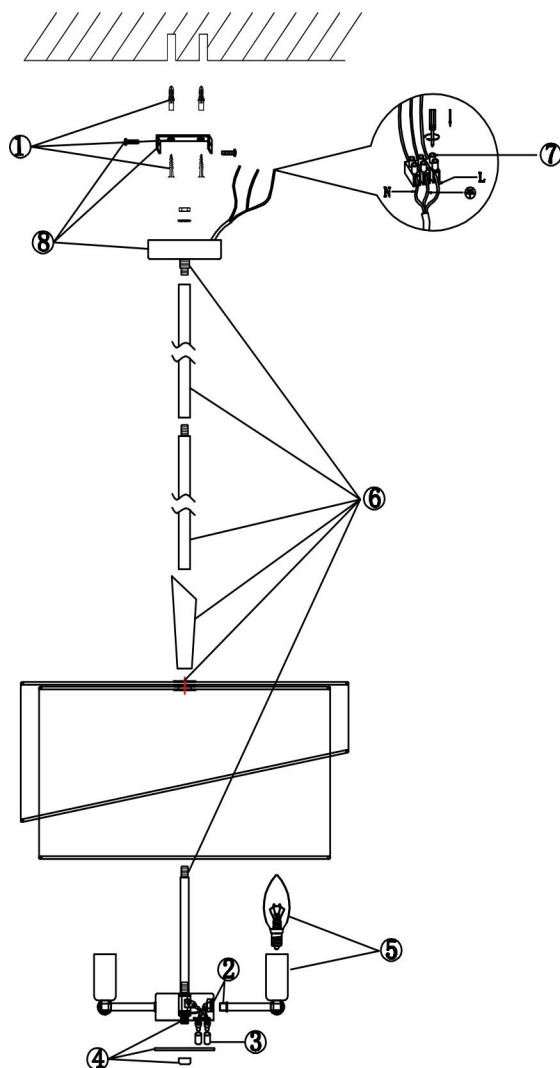

## Инструкция FR5171PL-06BS

6xE14 40W

Модель: FR5171PL-06BS

Коллекция: Modern

Серия: Earth

Подвесной светильник