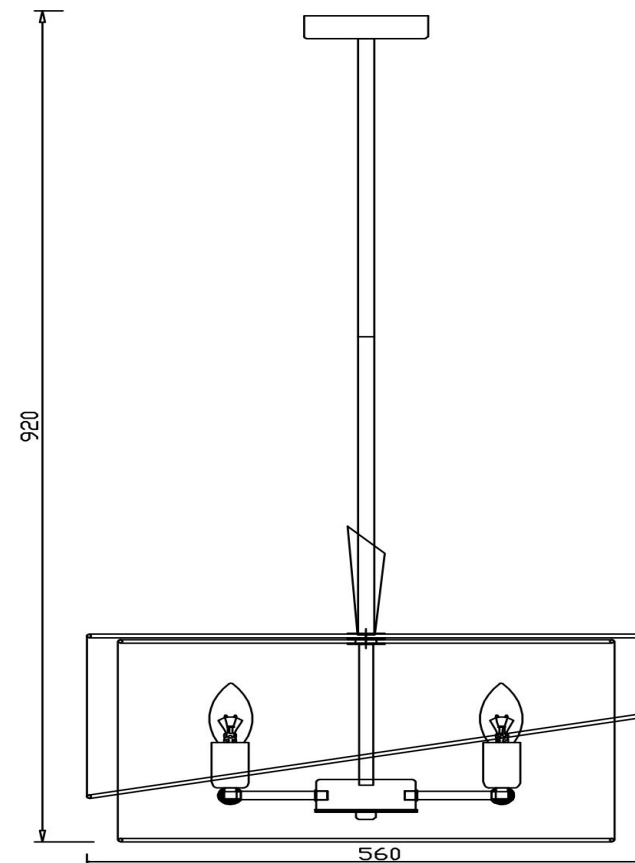

## Инструкция FR5171PL-06BS

6xE14 40W

Модель: FR5171PL-06BS

Коллекция: Modern

Серия: Earth

Подвесной светильник