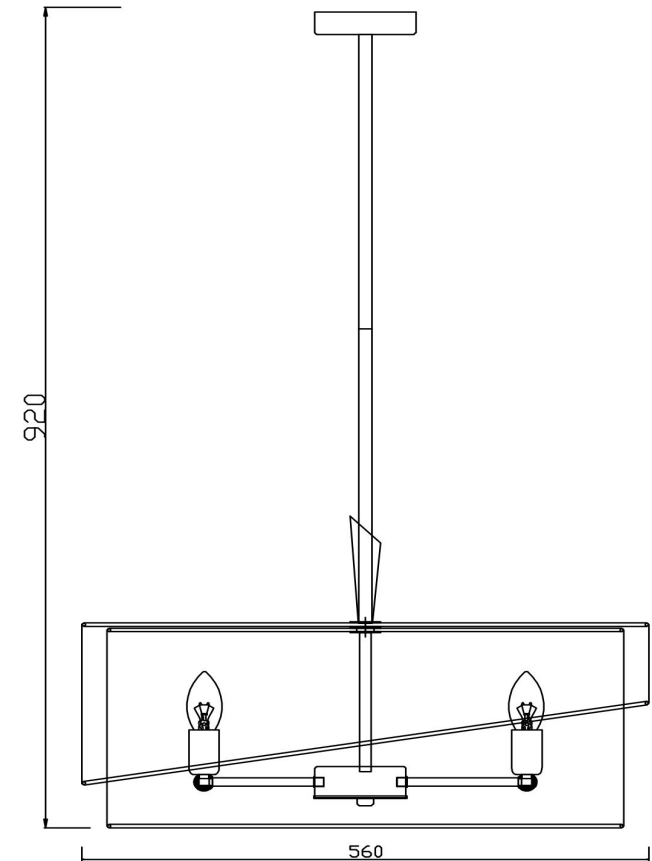

freya

Инструкция FR5171PL-08BS

8xE14 40W

Модель: FR5171PL-08BS

Коллекция: Modern

Серия: Earth

Подвесной светильник