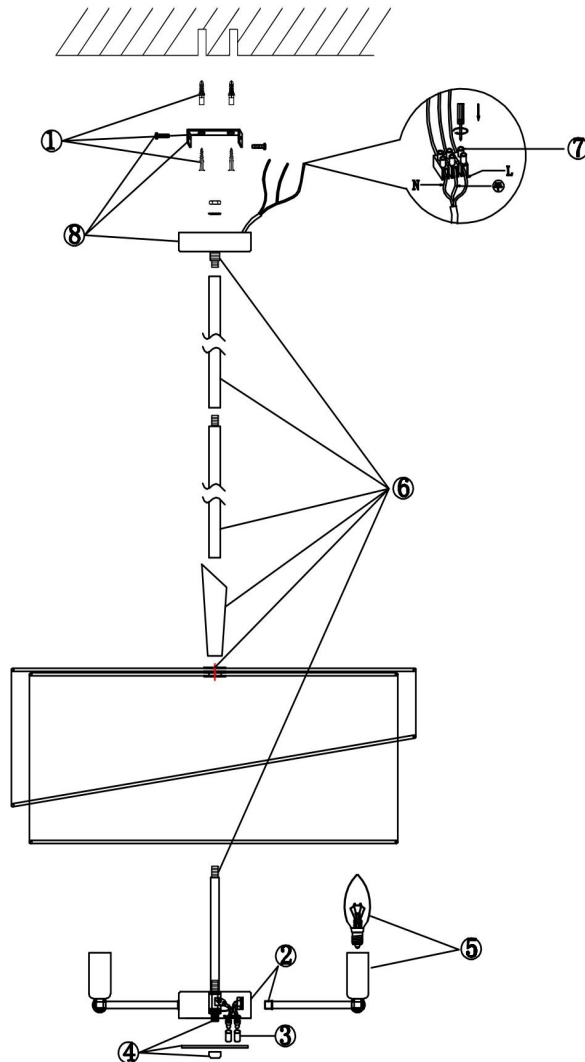

freya

Инструкция FR5171PL-08BS

8xE14 40W

Модель: FR5171PL-08BS

Коллекция: Modern

Серия: Earth

Подвесной светильник