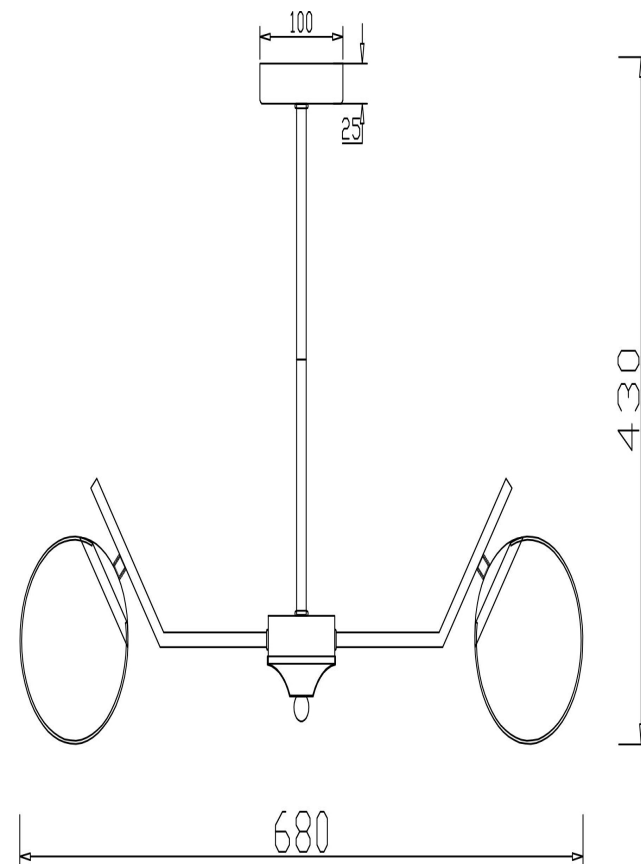

freya

Инструкция FR5173PL-06BS

6xE27 60W

Модель: FR5173PL-06BS
Коллекция: Modern
Серия: Moonrock
Подвесной светильник