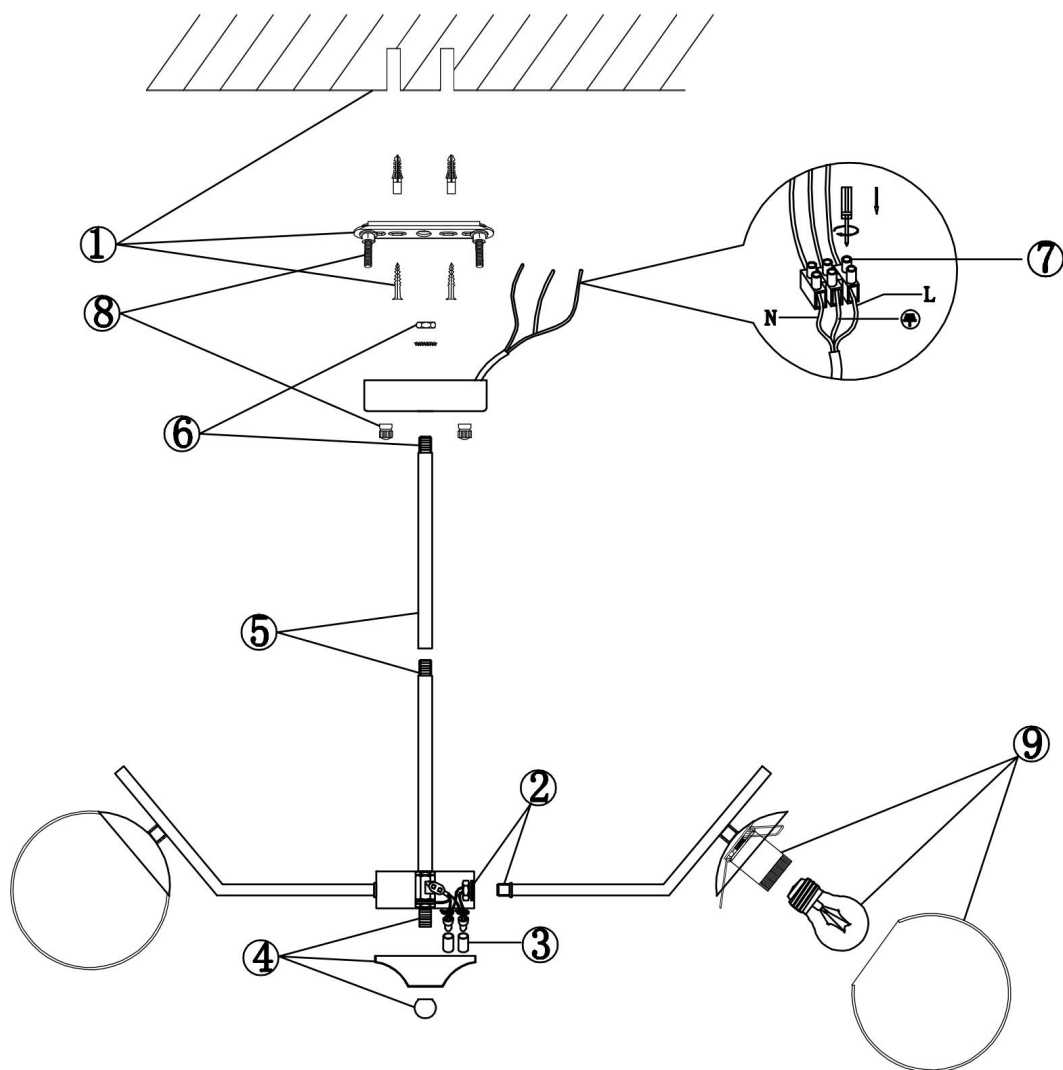

freya

Инструкция FR5173PL-06BS

6xE27 60W

Модель: FR5173PL-06BS
Коллекция: Modern
Серия: Moonrock
Подвесной светильник