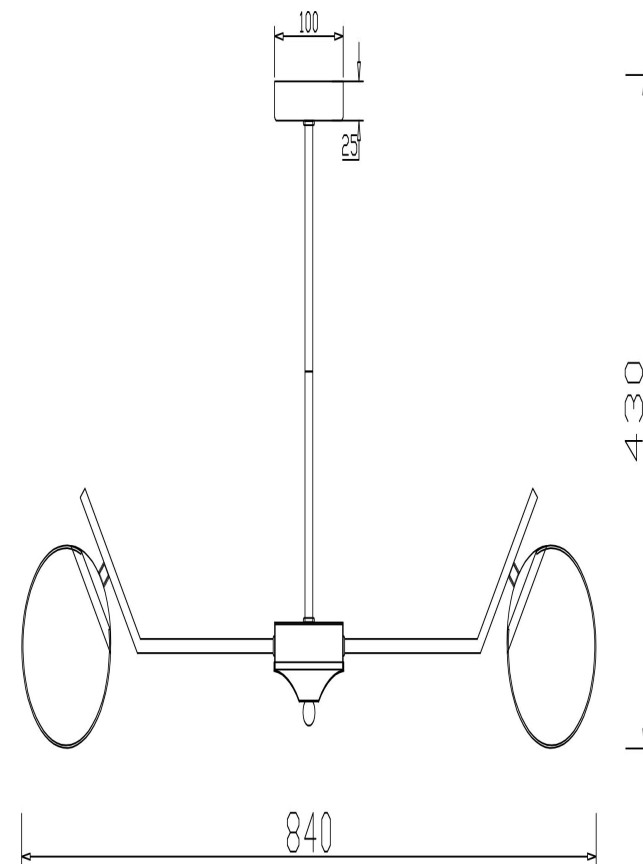

freya

Инструкция FR5173PL-08BS

8xE27 60W

Модель: FR5173PL-08BS
Коллекция: Modern
Серия: Moonrock
Подвесной светильник