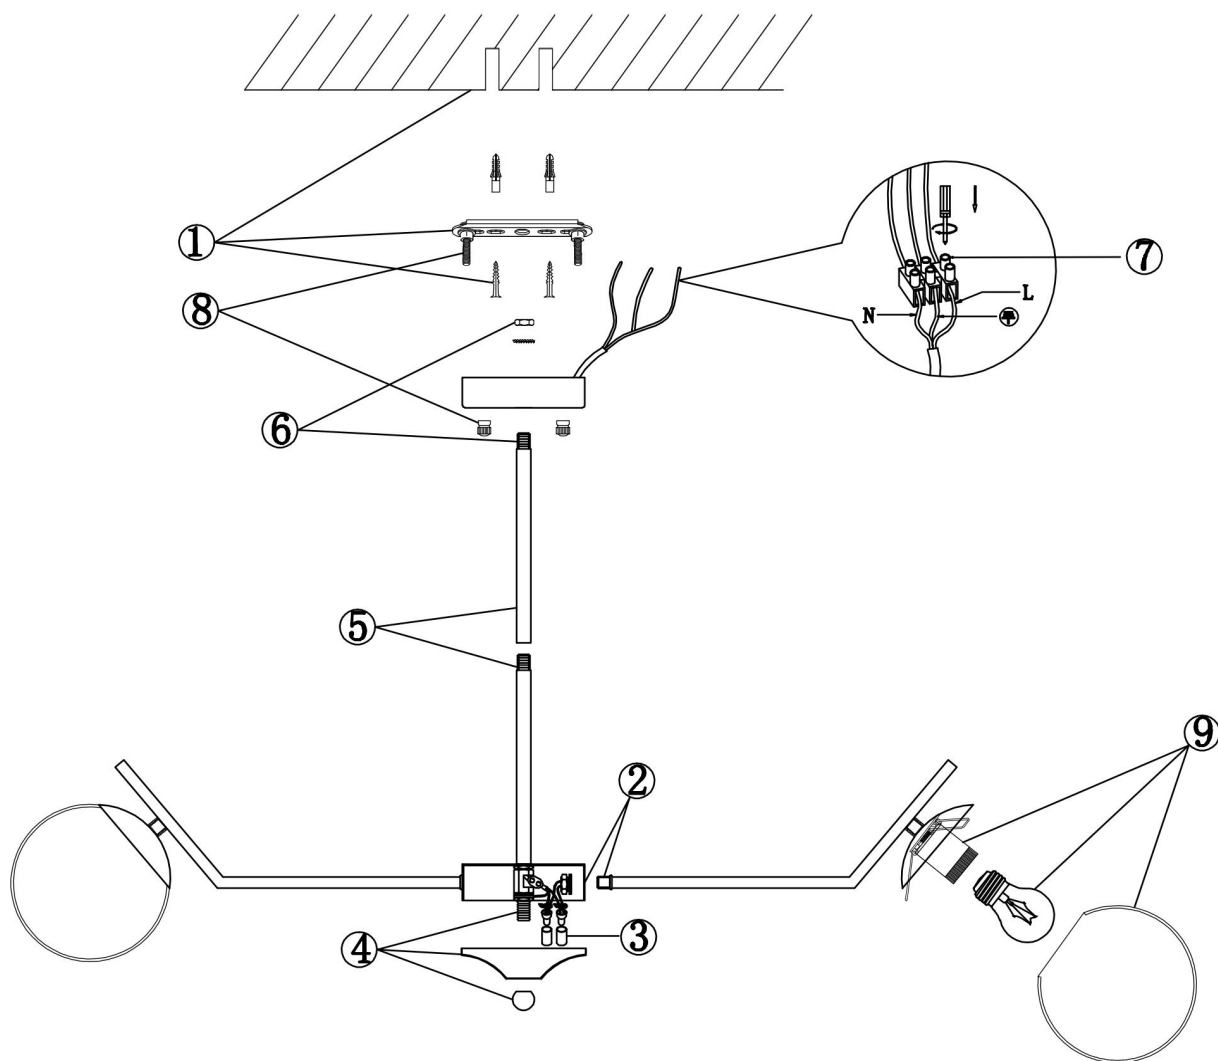

freya

Инструкция FR5173PL-08BS

8xE27 60W

Модель: FR5173PL-08BS
Коллекция: Modern
Серия: Moonrock
Подвесной светильник