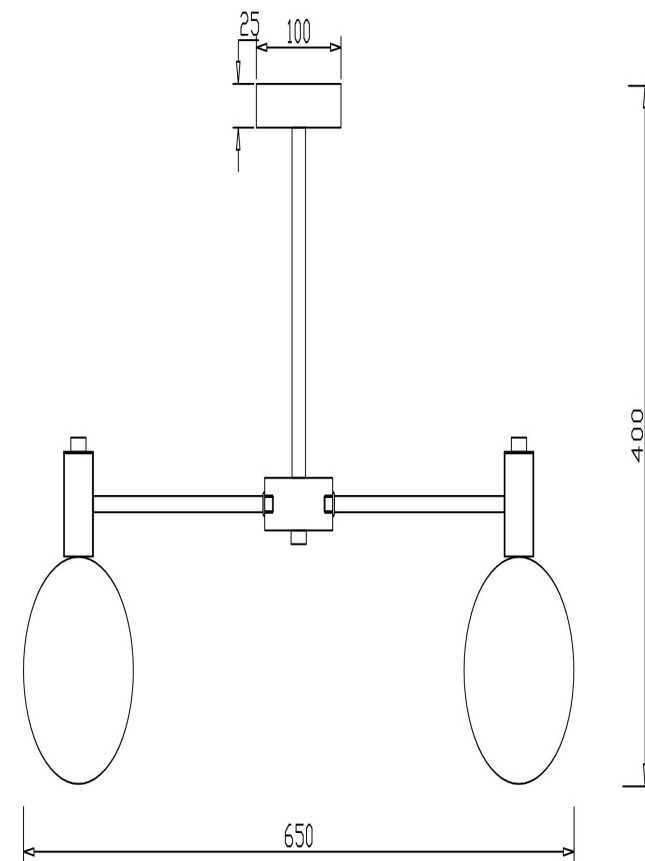

freya

Инструкция FR5175PL-06BS

6xE27 60W

Модель: FR5175PL-06BS
Коллекция: Modern
Серия: Globo
Подвесной светильник