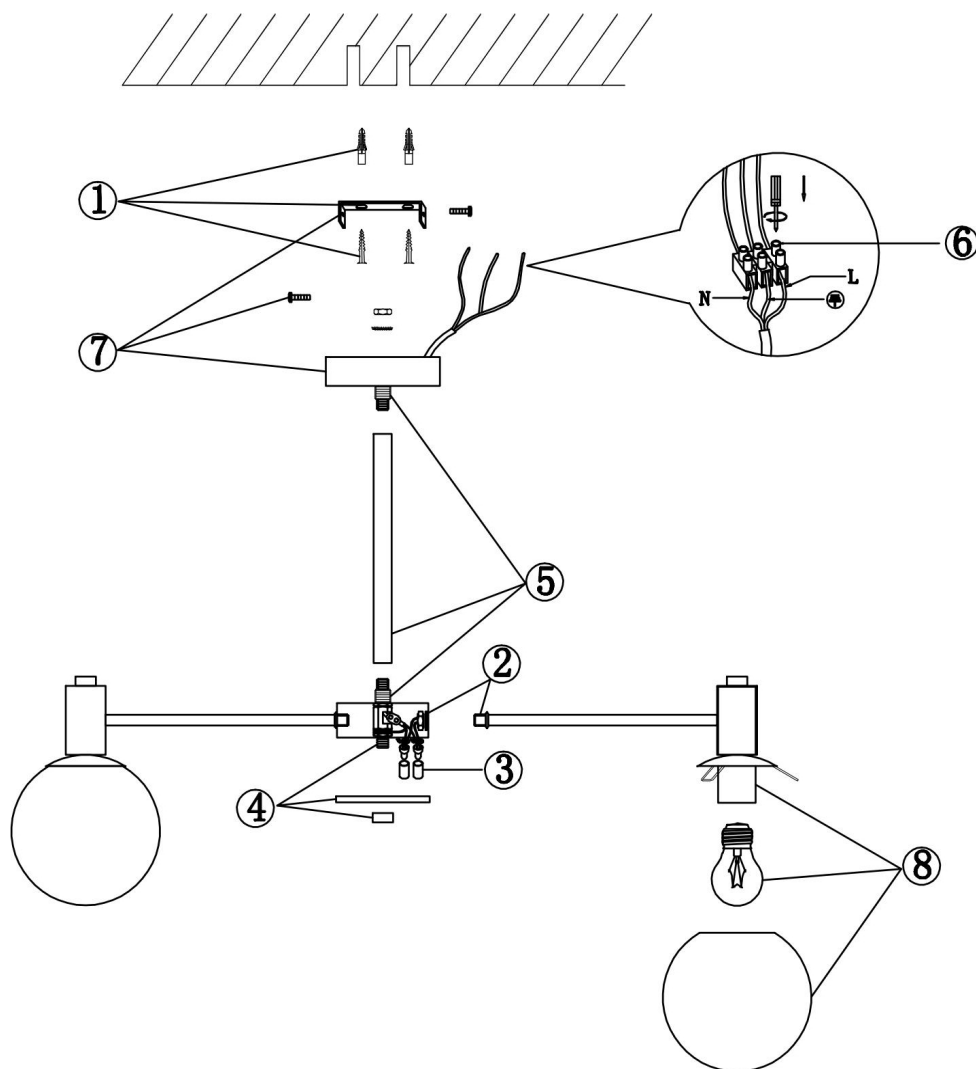

freya

Инструкция FR5175PL-06BS

6xE27 60W

Модель: FR5175PL-06BS
Коллекция: Modern
Серия: Globo
Подвесной светильник