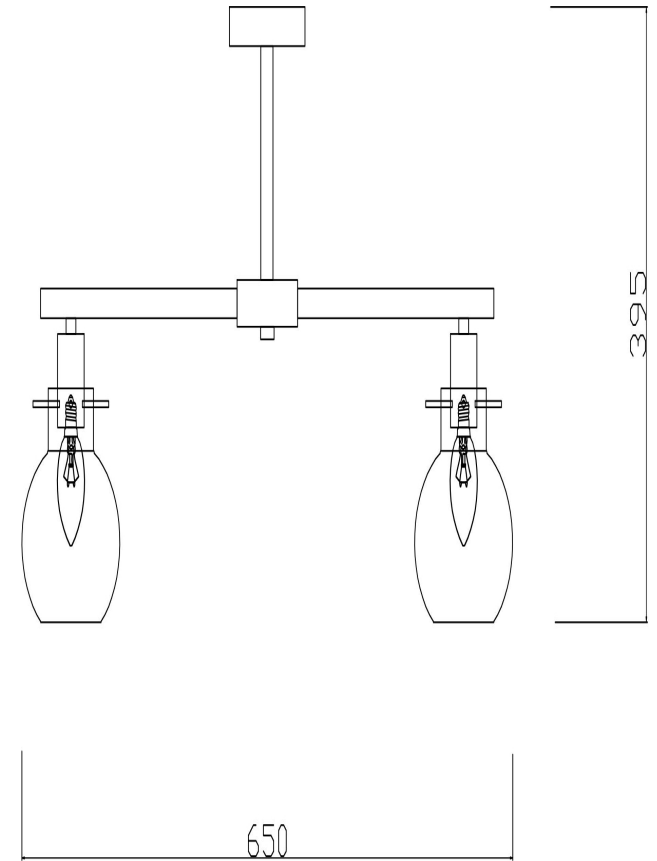

freya

Инструкция FR5183PL-06G

6xE14 60W

Модель: FR5183PL-06G
Коллекция: Modern
Серия: Circle
Подвесной светильник