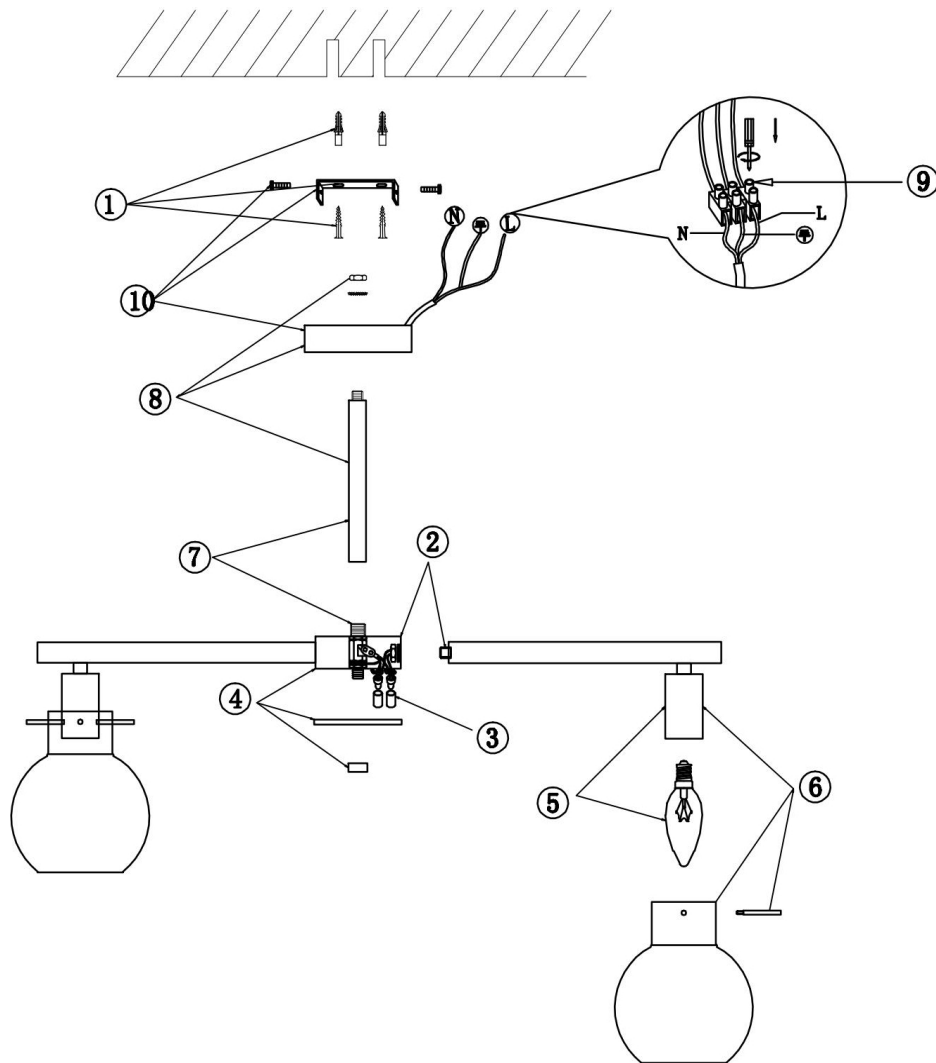

freya

Инструкция FR5183PL-06G

6xE14 60W

Модель: FR5183PL-06G
Коллекция: Modern
Серия: Circle
Подвесной светильник