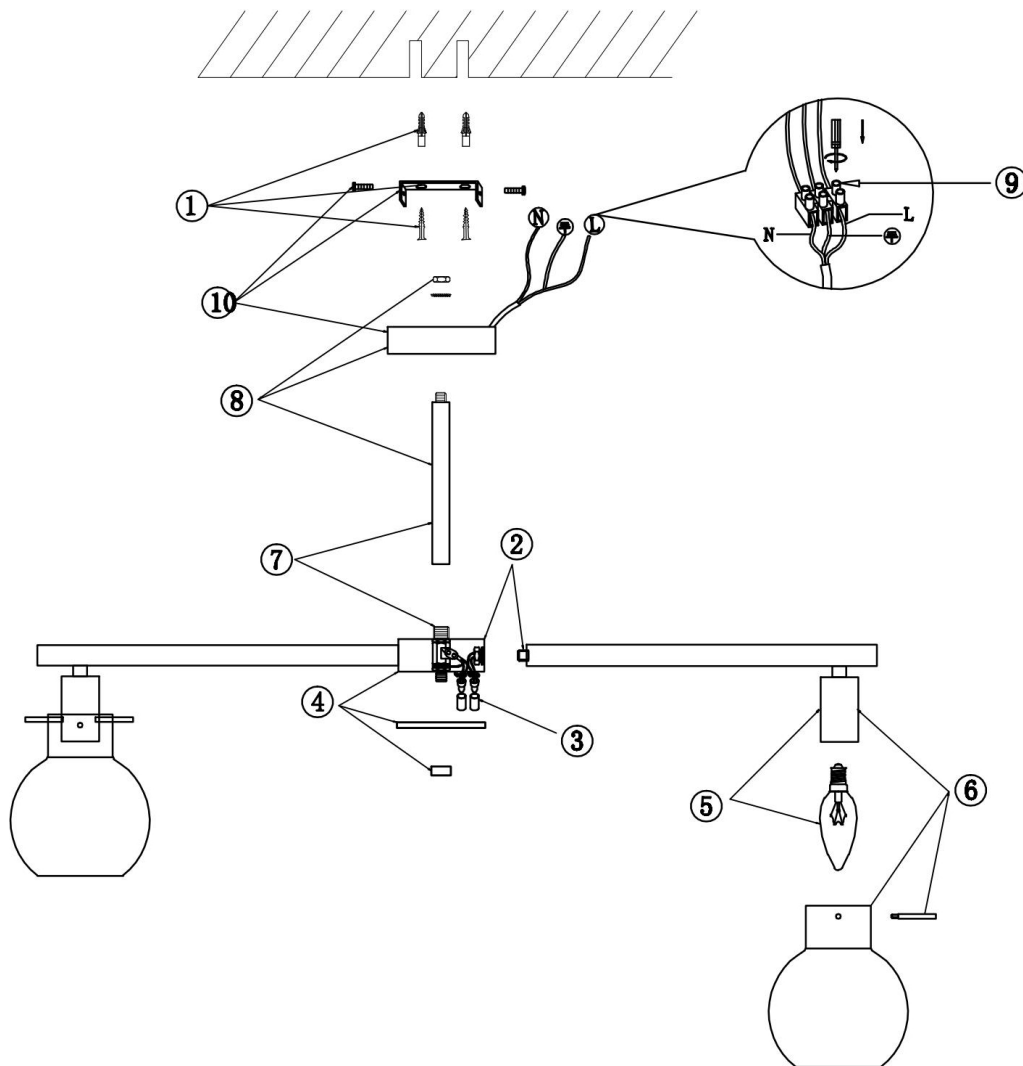

freya

Инструкция FR5183PL-08G

8xE14 60W

Модель: FR5183PL-08G
Коллекция: Modern
Серия: Circle
Подвесной светильник