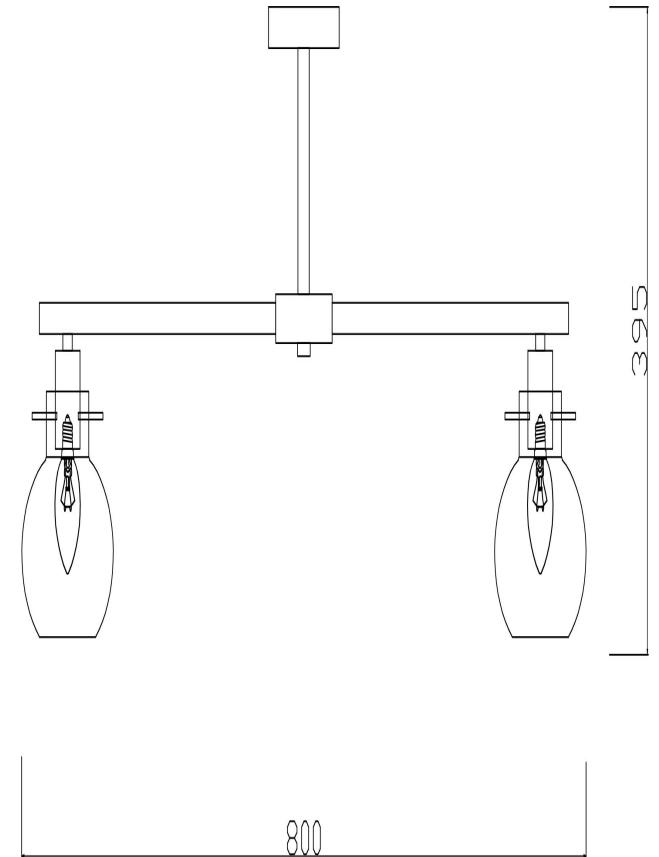

freya

Инструкция FR5183PL-08G

8xE14 60W

Модель: FR5183PL-08G
Коллекция: Modern
Серия: Circle
Подвесной светильник