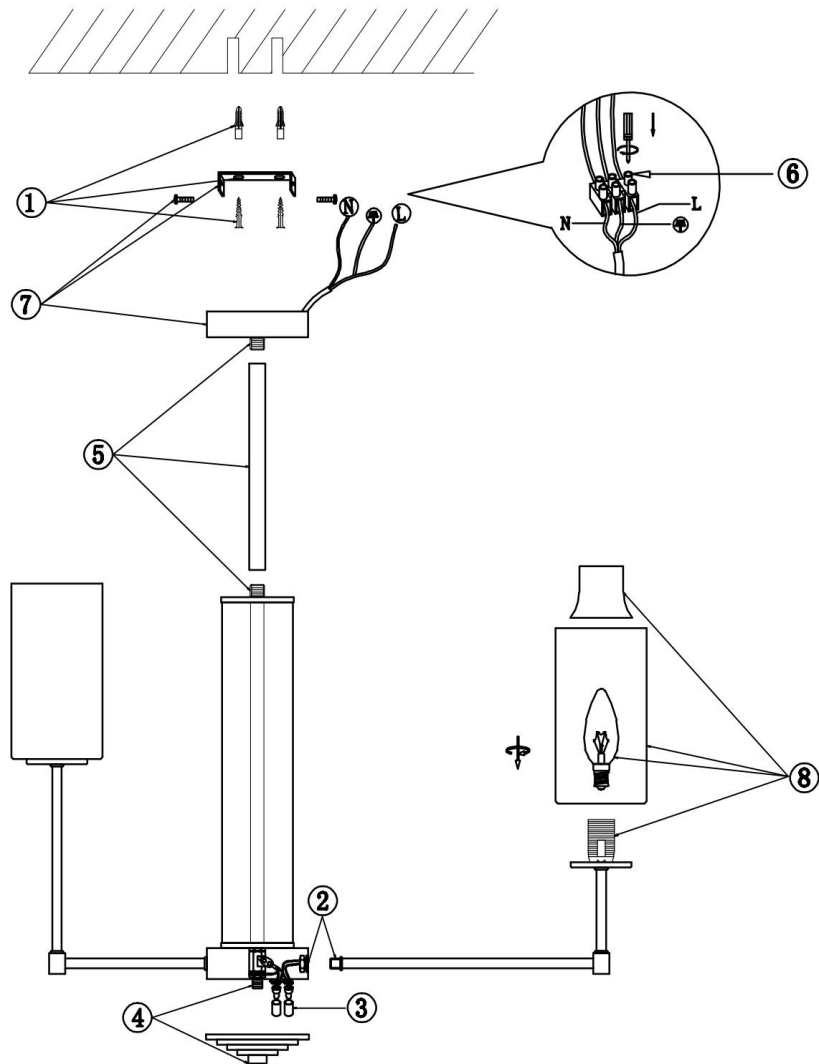

## Инструкция FR5184PL-06CH

6xE14 60W

Модель: FR5184PL-06CH  
Коллекция: Modern  
Серия: Agnes  
Подвесной светильник