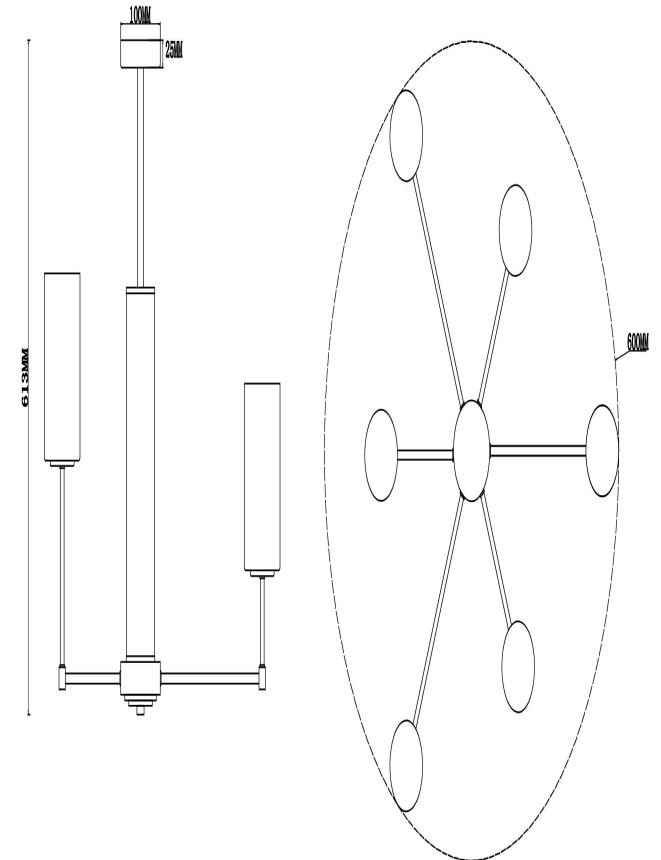

## Инструкция FR5184PL-06CH

6xE14 60W

Модель: FR5184PL-06CH  
Коллекция: Modern  
Серия: Agnes  
Подвесной светильник