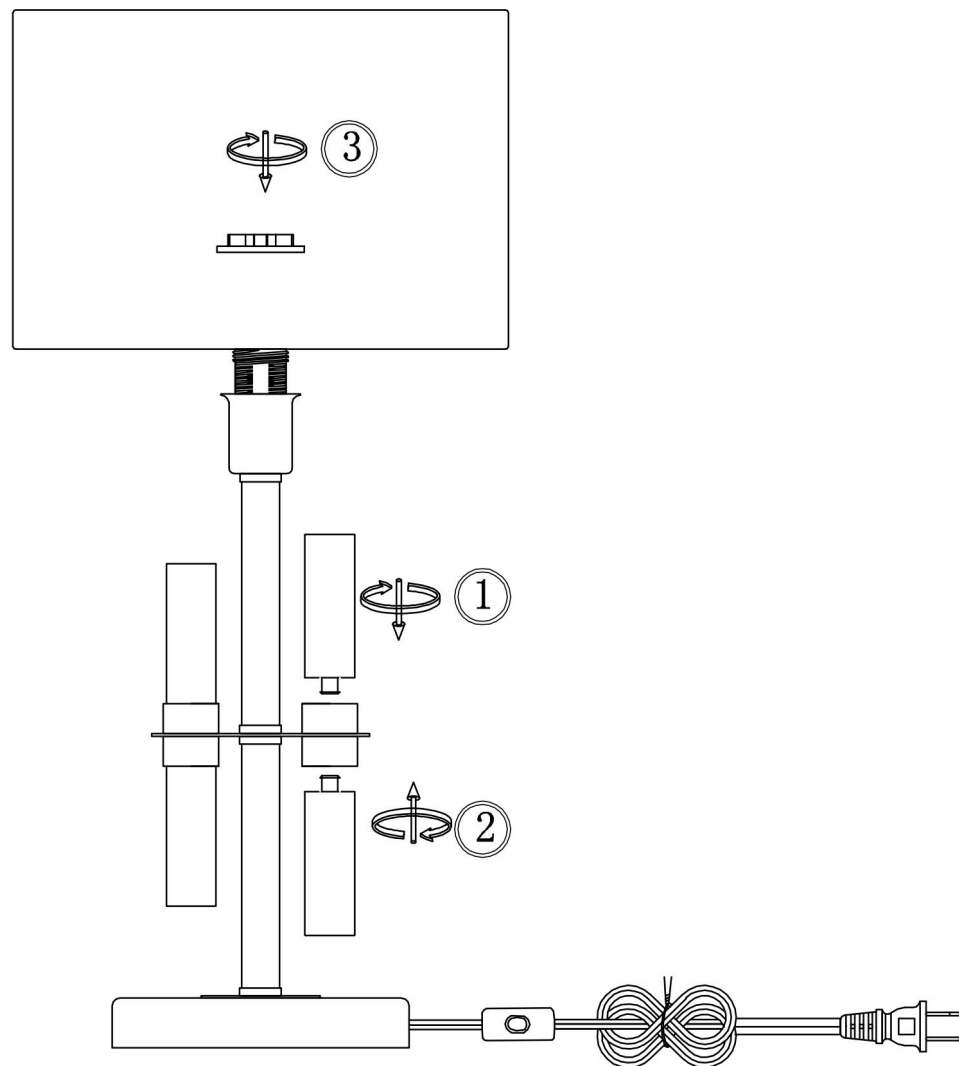

## Инструкция FR5186TL-01BS

1xE14 40W

Модель: FR5186TL-01BS

Коллекция: Modern

Серия: Lino

Настольная лампа