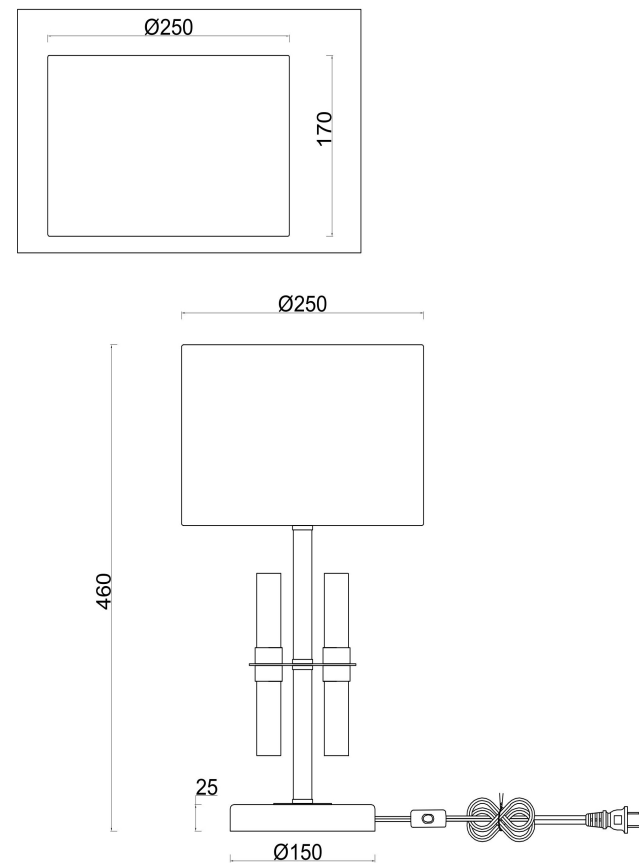

## Инструкция FR5186TL-01BS

1xE14 40W

Модель: FR5186TL-01BS

Коллекция: Modern

Серия: Lino

Настольная лампа